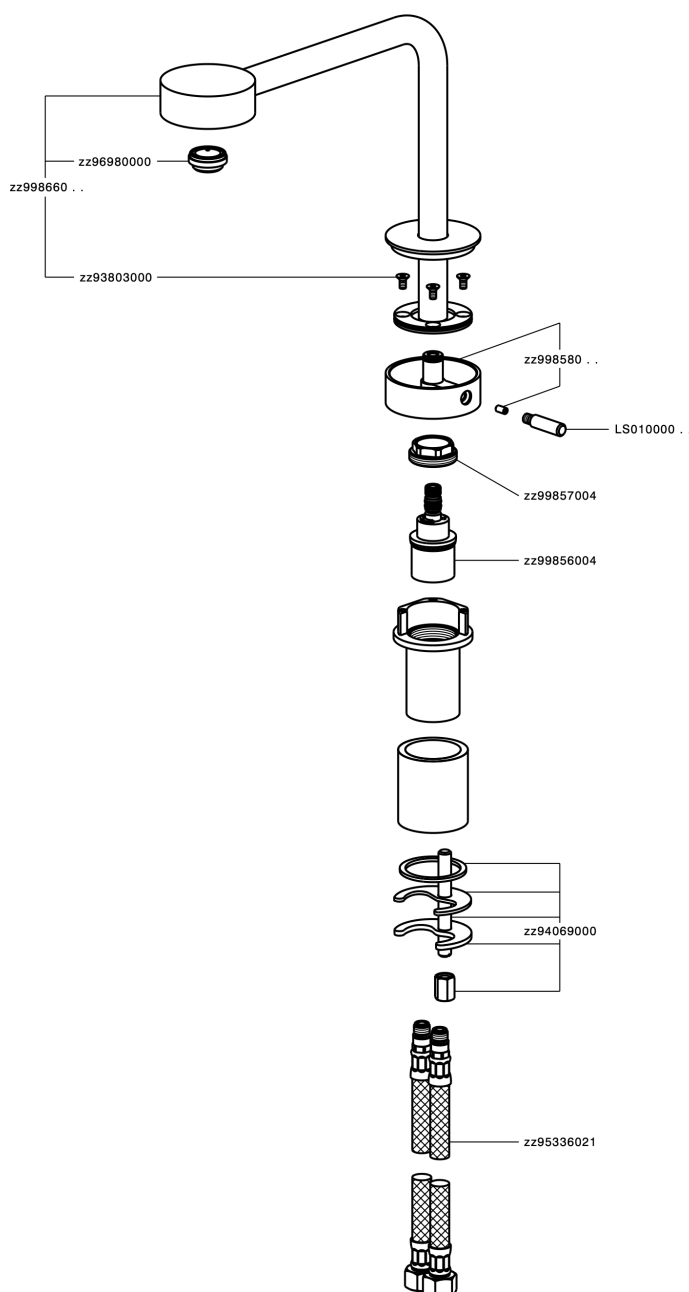

## Miscelatore monocomando lavabo alto SLIM\_SM001730

SM001730

<https://www.cisal.it/miscelatore-monocomando-lavabo-alto-slim-sm001730>

2026-05-01