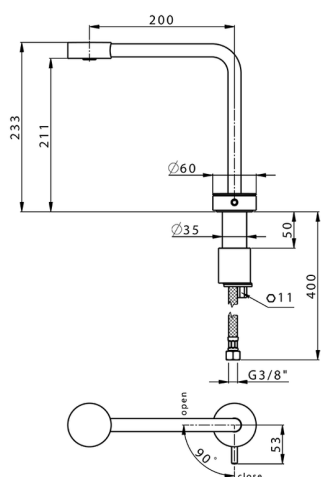

Miscelatore monocomando lavabo alto SLIM_SM001730

MODELLO **SM001730**

Miscelatore monocomando lavabo alto, senza scarico automatico, flex inox G.3/8"

FINITURE DISPONIBILI

-  **40** 40 Nero Opaco
-  **4Q** 4Q Bianco Opaco
-  **6T** 6T Cromo/Nero Opaco
-  **7D** 7D Nichel Lucido/Nero Opaco

CARATTERISTICHE

Ricambio Cartuccia **ZZ99856004**

Cartuccia Monocomando progressiva 27mm

Miscelatore monocomando lavabo alto SLIM_SM001730

SM001730

<https://www.cisal.it/miscelatore-monocomando-lavabo-alto-slim-sm001730>