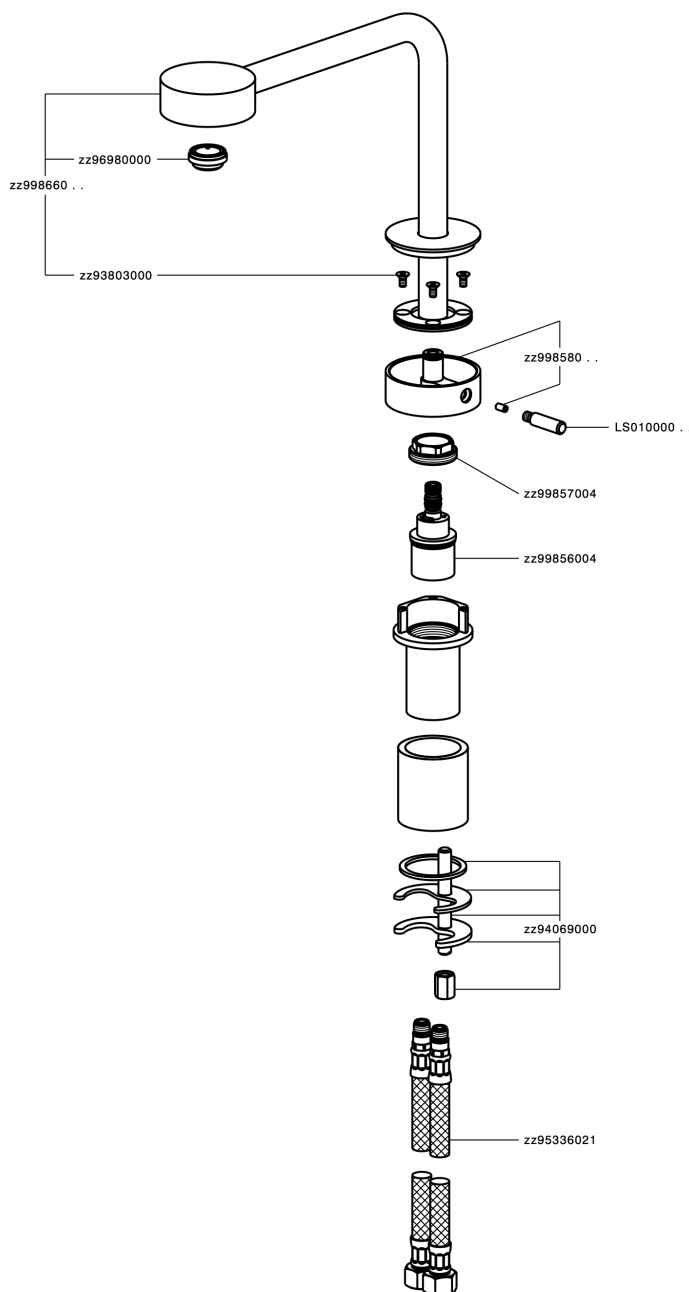

Miscelatore monocomando lavabo alto SLIM_SM001730

MODELLO **SM001730**

Miscelatore monocomando lavabo alto, senza scarico automatico, flex inox G.3/8"

FINITURE DISPONIBILI

-  **40** 40 Nero Opaco
-  **4Q** 4Q Bianco Opaco
-  **6T** 6T Cromo/Nero Opaco
-  **7D** 7D Nichel Lucido/Nero Opaco

CARATTERISTICHE

Ricambio Cartuccia **ZZ99856004**

Cartuccia Monocomando progressiva 27mm

Miscelatore monocomando lavabo alto SLIM_SM001730

SM001730

<https://www.cisal.it/miscelatore-monocomando-lavabo-alto-slim-sm001730>