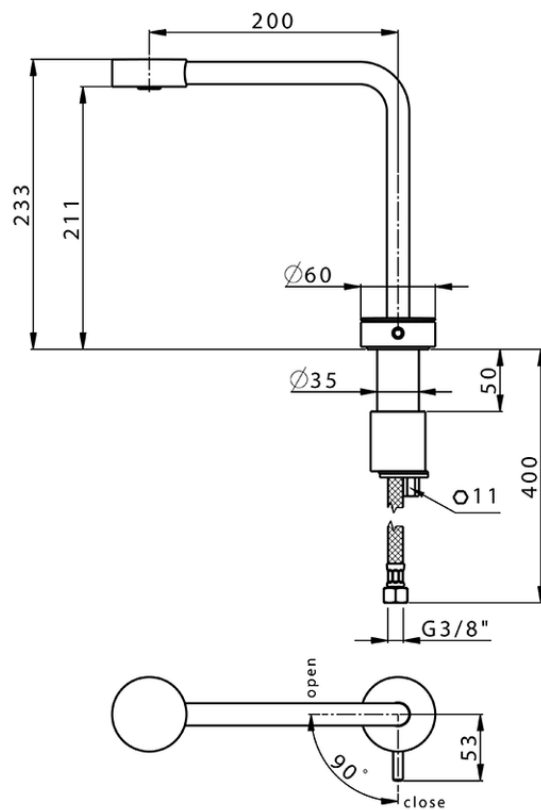

Miscelatore monocomando lavabo alto SLIM_SM001730

SM001730

<https://www.cisal.it/miscelatore-monocomando-lavabo-alto-slim-sm001730>

2026-05-26