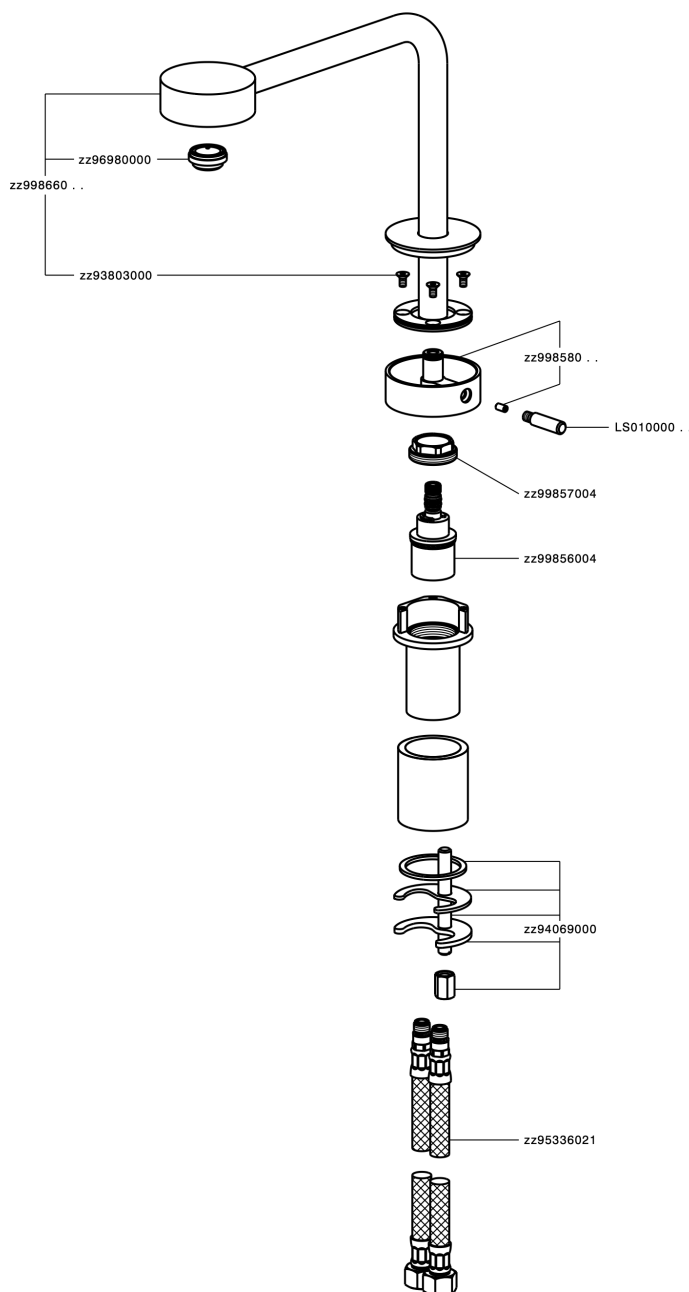

## Miscelatore monocomando lavabo alto SLIM\_SM001730

SM001730

<https://www.cisal.it/miscelatore-monocomando-lavabo-alto-slim-sm001730>

2026-05-26