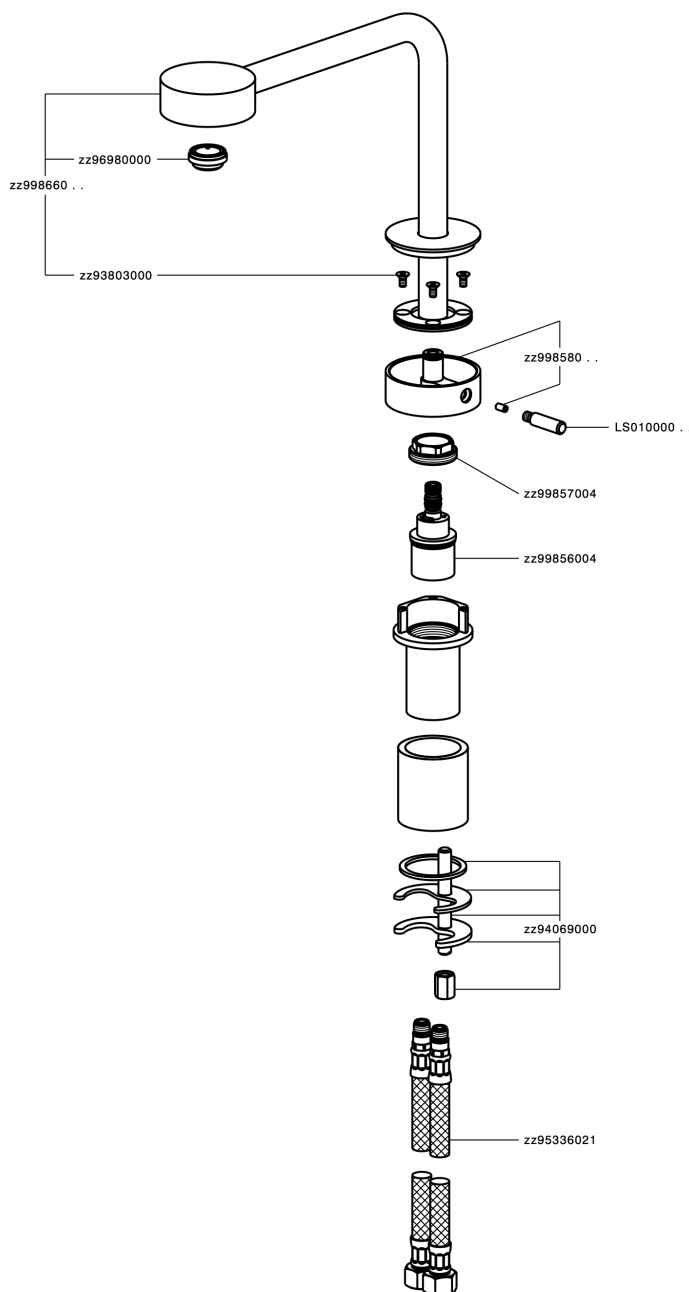

## Miscelatore monocomando lavabo alto SLIM\_SM001730

MODELLO **SM001730**

Miscelatore monocomando lavabo alto, senza scarico automatico, flex inox G.3/8"

### CARATTERISTICHE

Ricambio Cartuccia **ZZ99856004**

**Cartuccia Monocomando progressiva 27mm**

## Miscelatore monocomando lavabo alto SLIM\_SM001730

SM001730

<https://www.cisal.it/miscelatore-monocomando-lavabo-alto-slim-sm001730>

2026-05-26