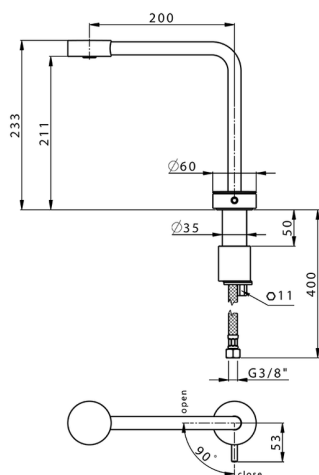

## Miscelatore monocomando lavabo alto SLIM\_SM001730

MODELLO **SM001730**

Miscelatore monocomando lavabo alto, senza scarico automatico, flex inox G.3/8"

### CARATTERISTICHE

Ricambio Cartuccia **ZZ99856004**

**Cartuccia Monocomando progressiva 27mm**