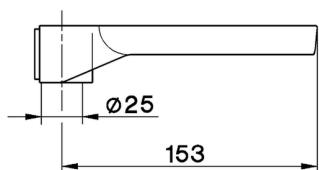

Porta sapone SHOWER_ZA009101

MODELLO **ZA009101**

Porta sapone

FINITURE DISPONIBILI

00

CARATTERISTICHE

2026-06-19