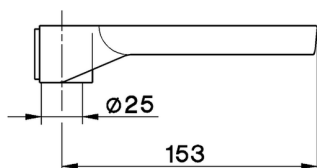

Porta sapone SHOWER_ZA009101

MODELLO **ZA009101**

Porta sapone

FINITURE DISPONIBILI

00

CARATTERISTICHE

2026-04-03