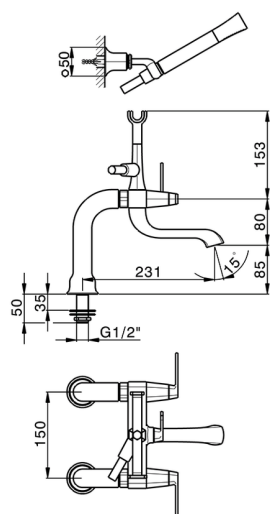

CARATTERISTICHE

2026-06-10