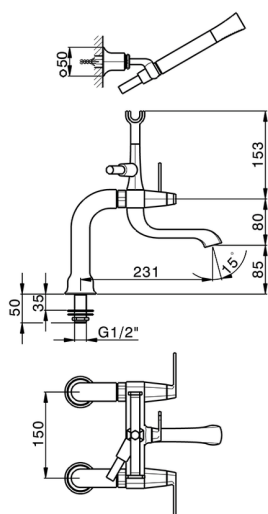

CARATTERISTICHE

2026-04-08