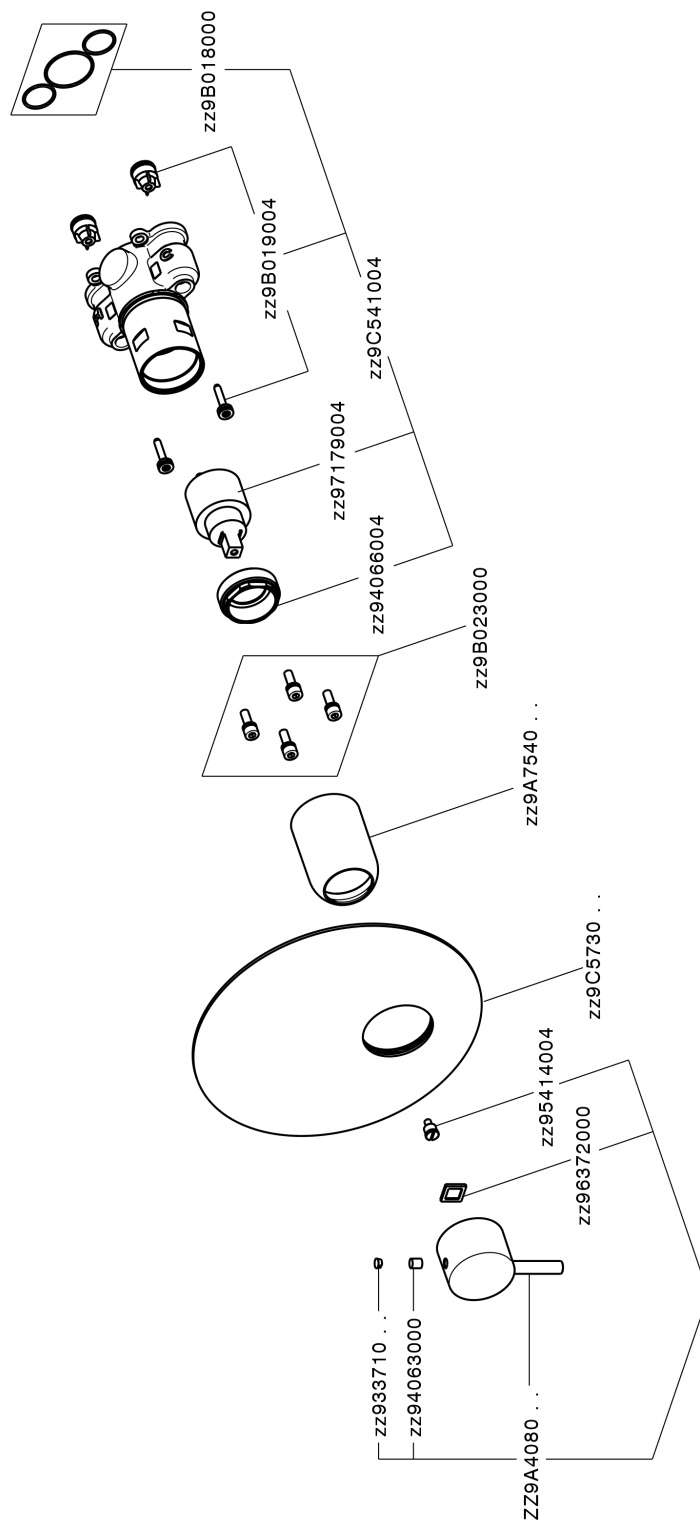

Completo Monocomando per One-Box ONE BOX_LM0BM010

MODELLO **LM0BM010**

Completo Monocomando per One-Box, 1 uscita, profondità minima di installazione 67 mm, senza parte incasso, per art. ZA00B030-ZA00B031

FINITURE DISPONIBILI

-  **21** 21 Cromo
-  **2F** 2F Nichel Spazzolato
-  **40** 40 Nero Opaco
-  **4Q** 4Q Bianco Opaco

CARATTERISTICHE

Ricambio Cartuccia **ZZ97179000**

Cartuccia Monocomando 35 mm

Installazione **Incasso**

Parti Incasso necessarie **ZA00B031**

ZA00B030

Completo Monocomando per One-Box ONE BOX_LM0BM010

LM0BM010

<https://www.cisal.it/completo-monocomando-per-one-box-one-box-lm0bm010>

One-Box Universale per incasso ONE BOX_ZA00B031

MODELLO **ZA00B031**

One-Box Universale per incasso, per termostatico o monocomando 1, 2 o 3 uscite, senza parte esterna, con silenziosi, con guarnizione per sigillatura

FINITURE DISPONIBILI

 **04** 04 Senza Finitura