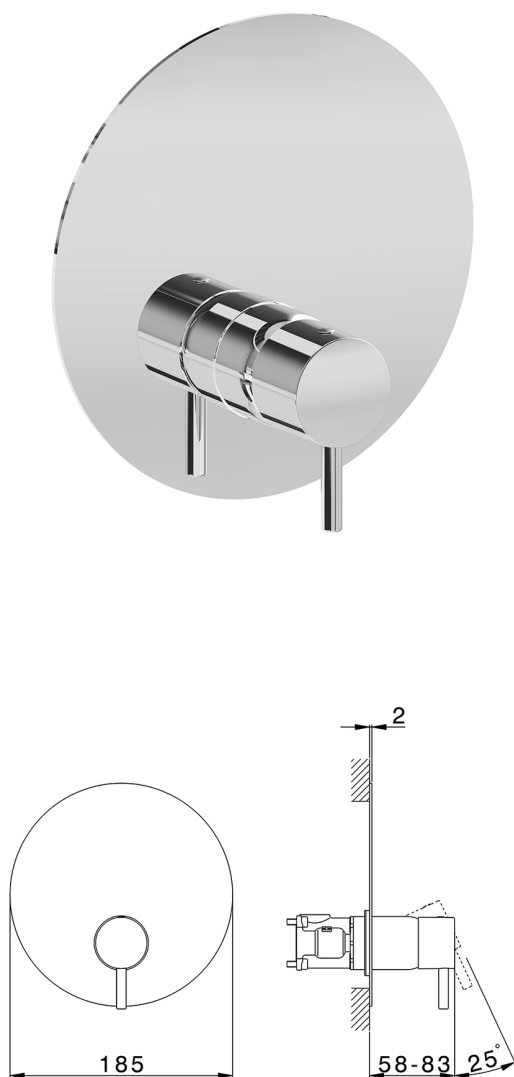

Completo Monocomando per One-Box ONE BOX_LM0BM010

MODELLO **LM0BM010**

Completo Monocomando per One-Box, 1 uscita, profondità minima di installazione 67 mm, senza parte incasso, per art. ZA00B030-ZA00B031

FINITURE DISPONIBILI

-  **21** 21 Cromo
-  **2F** 2F Nichel Spazzolato
-  **40** 40 Nero Opaco
-  **4Q** 4Q Bianco Opaco

CARATTERISTICHE

Ricambio Cartuccia **ZZ97179000**

Cartuccia Monocomando 35 mm

Installazione **Incasso**

Parti Incasso necessarie **ZA00B031**

ZA00B030

Completo Monocomando per One-Box ONE BOX_LM0BM010

LM0BM010

<https://www.cisal.it/completo-monocomando-per-one-box-one-box-lm0bm010>

One-Box Universale per incasso ONE BOX_ZA00B031

MODELLO **ZA00B031**

One-Box Universale per incasso, per termostatico o monocomando 1, 2 o 3 uscite, senza parte esterna, con silenziosi, con guarnizione per sigillatura

FINITURE DISPONIBILI

 **04** 04 Senza Finitura