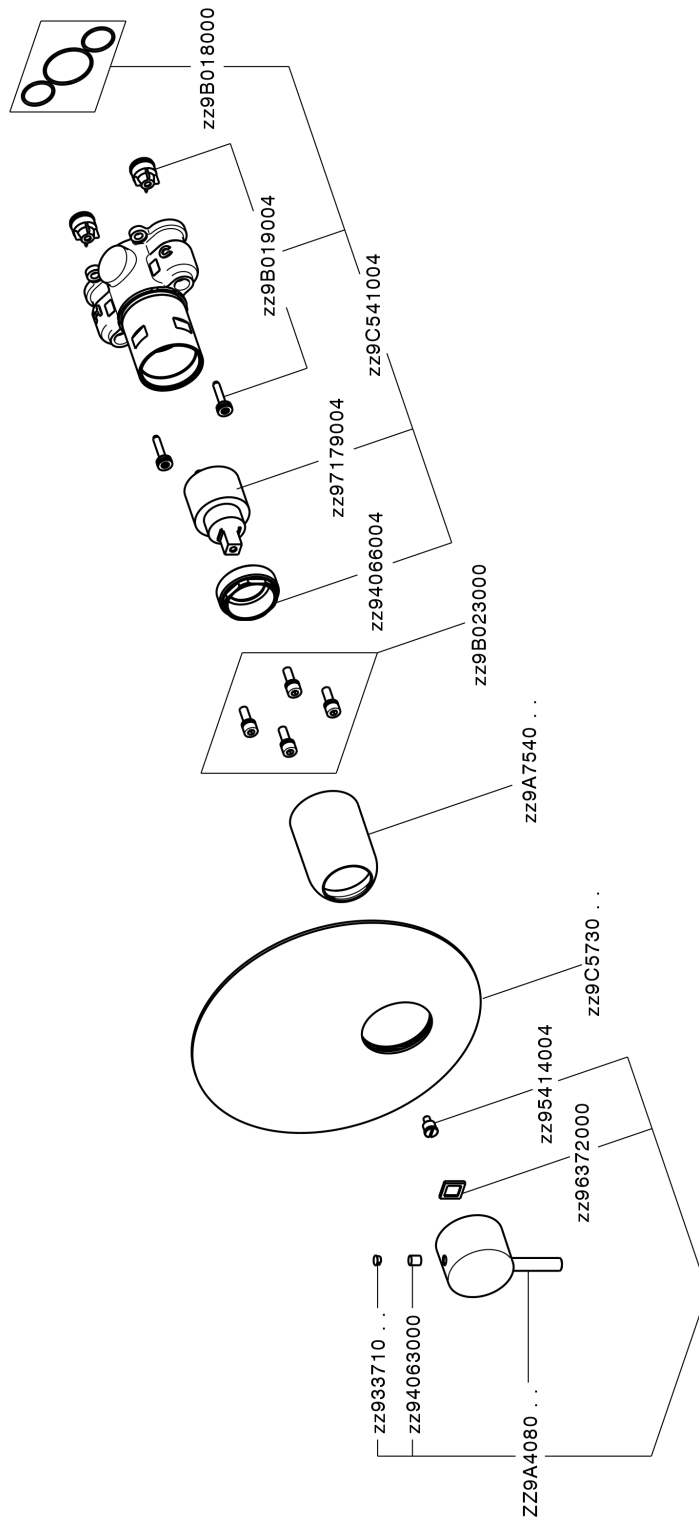

Completo Monocomando per One-Box ONE BOX_LM0BM010

LM0BM010

<https://www.cisal.it/completo-monocomando-per-one-box-one-box-lm0bm010>