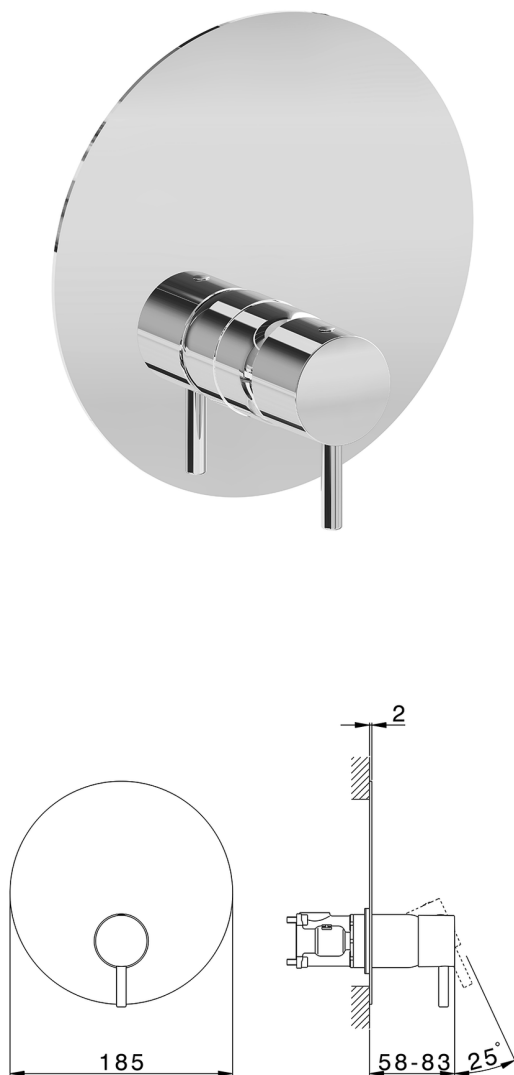

## Completo Monocomando per One-Box ONE BOX\_LM0BM010

MODELLO **LM0BM010**

Completo Monocomando per One-Box, 1 uscita, profondità minima di installazione 67 mm, senza parte incasso, per art. ZA00B030-ZA00B031

### CARATTERISTICHE

Ricambio Cartuccia **ZZ97179000**

**Cartuccia Monocomando 35 mm**

Installazione **Incasso**

Parti Incasso necessarie **ZA00B031**

**ZA00B030**