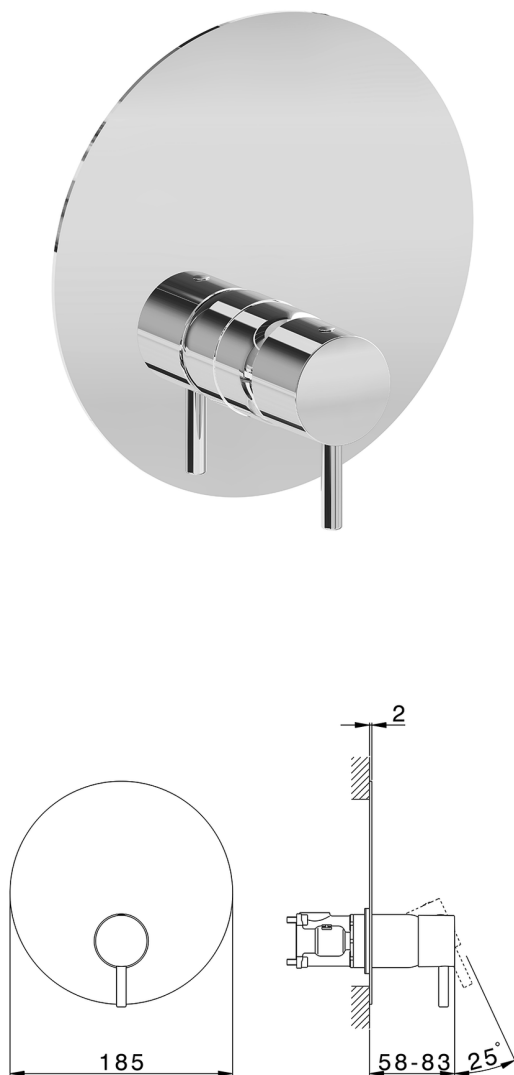

Completo Monocomando per One-Box ONE BOX_LM0BM010

MODELLO **LM0BM010**

Completo Monocomando per One-Box, 1 uscita, profondità minima di installazione 67 mm, senza parte incasso, per art. ZA00B030-ZA00B031

FINITURE DISPONIBILI

-  **21** 21 Cromo
-  **2F** 2F Nichel Spazzolato
-  **40** 40 Nero Opaco
-  **4Q** 4Q Bianco Opaco

CARATTERISTICHE

Ricambio Cartuccia **ZZ97179000**

Cartuccia Monocomando 35 mm

Installazione **Incasso**

Parti Incasso necessarie **ZA00B031**

ZA00B030

Completo Monocomando per One-Box ONE BOX_LM0BM010

LM0BM010

<https://www.cisal.it/completo-monocomando-per-one-box-one-box-lm0bm010>

One-Box Universale per incasso ONE BOX_ZA00B031

MODELLO **ZA00B031**

One-Box Universale per incasso, per termostatico o monocomando 1, 2 o 3 uscite, senza parte esterna, con silenziosi, con guarnizione per sigillatura

FINITURE DISPONIBILI

 **04** 04 Senza Finitura