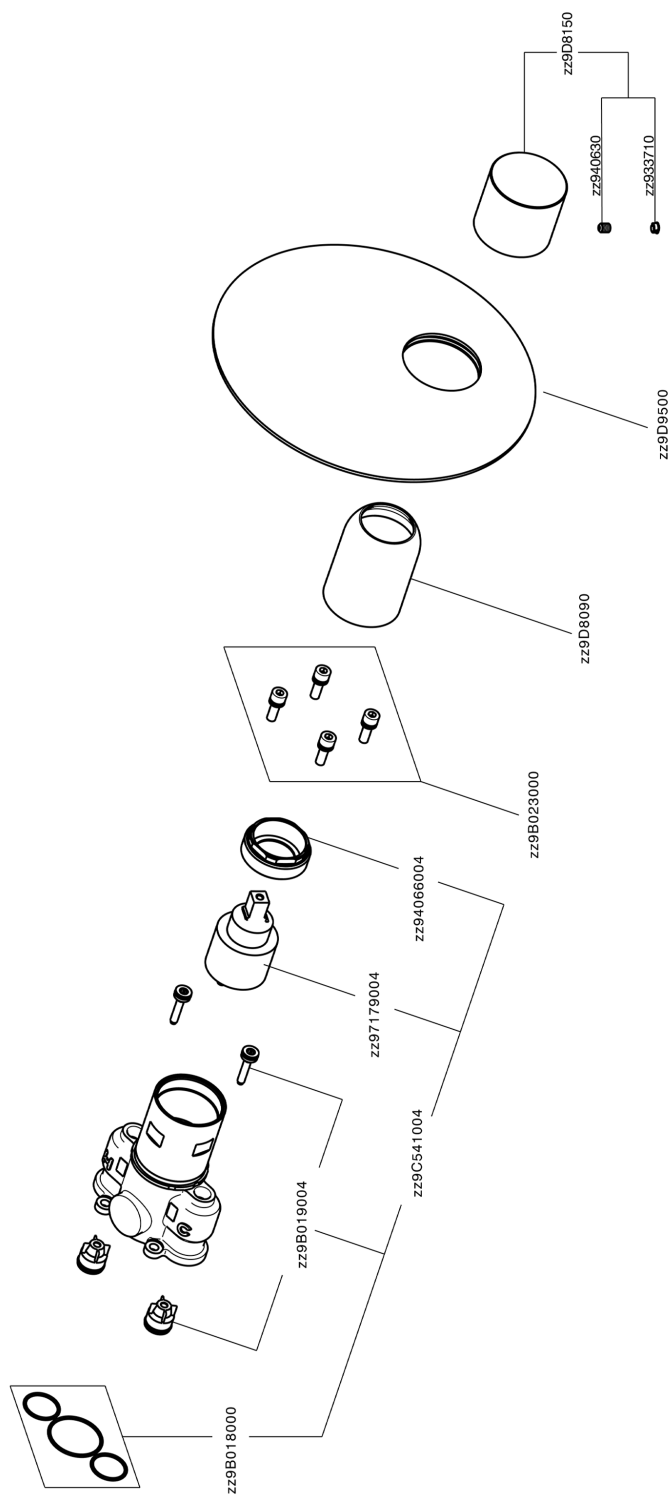

Completo Monocomando per One-Box SMOOTH X32_X30BM010

MODELLO **X30BM010**

Completo Monocomando per One-Box, 1 uscita - con maniglia liscia, profondità minima di installazione 67 mm, senza parte incasso - Inox AISI 316L, per art. ZA00B030-ZA00B031

FINITURE DISPONIBILI

-  **D1** D1 Inox Spazzolato
-  **5H** 5H Dark Brass Brushed
-  **5L** 5L Black Titanium Spazzolato
-  **5N** 5N Oro Rosa Spazzolato

CARATTERISTICHE

Ricambio Cartuccia **ZZ97179000**

Cartuccia Monocomando 35 mm

Installazione **Incasso**

Parti Incasso necessarie **ZA00B031**

ZA00B030

Completo Monocomando per One-Box SMOOTH X32_X30BM010

X30BM010

<https://www.cisal.it/completo-monocomando-per-one-box-smooth-x32-x30bm010>

One-Box Universale per incasso ONE BOX_ZA00B031

MODELLO **ZA00B031**

One-Box Universale per incasso, per termostatico o monocomando 1, 2 o 3 uscite, senza parte esterna, con silenziosi, con guarnizione per sigillatura