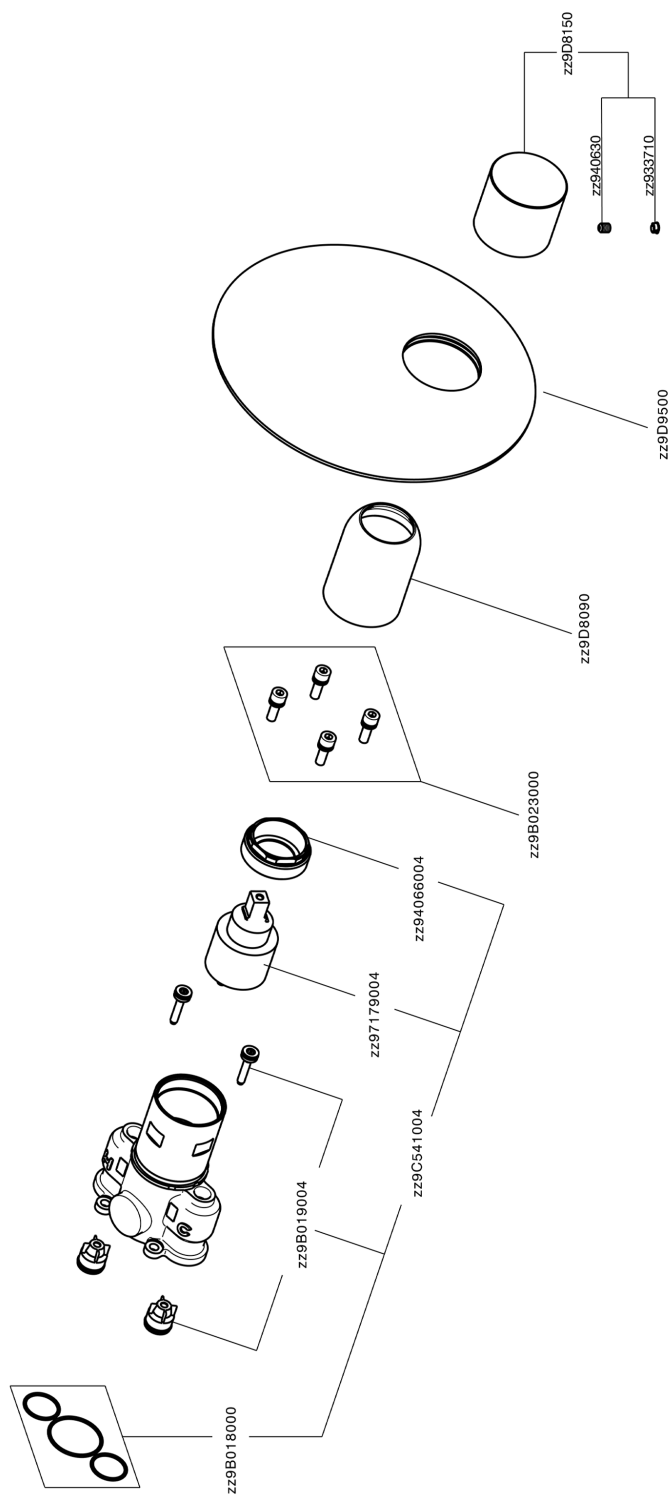

Completo Monocomando per One-Box SMOOTH X32_X30BM010

MODELLO **X30BM010**

Completo Monocomando per One-Box, 1 uscita - con maniglia liscia, profondità minima di installazione 67 mm, senza parte incasso - Inox AISI 316L, per art. ZA00B030-ZA00B031

FINITURE DISPONIBILI

-  **D1** D1 Inox Spazzolato
-  **5H** 5H Dark Brass Brushed
-  **5L** 5L Black Titanium Spazzolato
-  **5N** 5N Oro Rosa Spazzolato

CARATTERISTICHE

Ricambio Cartuccia **ZZ97179000**

Cartuccia Monocomando 35 mm

Installazione **Incasso**

Parti Incasso necessarie **ZA00B031**

ZA00B030

Completo Monocomando per One-Box SMOOTH X32_X30BM010

X30BM010

<https://www.cisal.it/completo-monocomando-per-one-box-smooth-x32-x30bm010>

One-Box Universale per incasso ONE BOX_ZA00B031

MODELLO **ZA00B031**

One-Box Universale per incasso, per termostatico o monocomando 1, 2 o 3 uscite, senza parte esterna, con silenziosi, con guarnizione per sigillatura