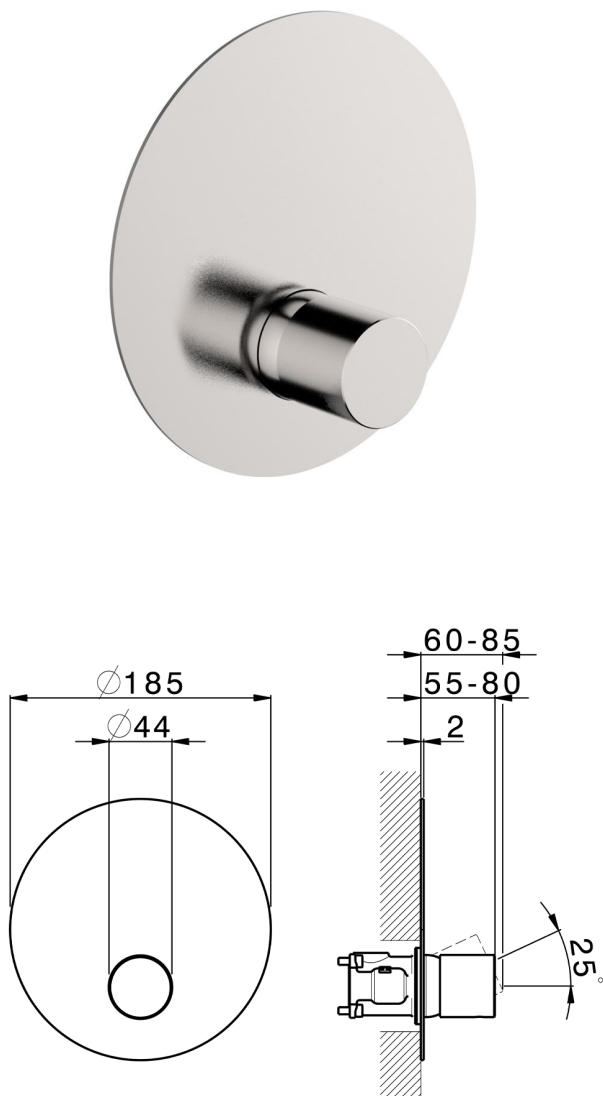

Completo Monocomando per One-Box SMOOTH X32_X30BM010

MODELLO **X30BM010**

Completo Monocomando per One-Box, 1 uscita - con maniglia liscia, profondità minima di installazione 67 mm, senza parte incasso - Inox AISI 316L, per art. ZA00B030-ZA00B031

Cartuccia Monocomando 35 mm

Installazione **Incasso**

Parti Incasso necessarie **ZA00B031**

ZA00B030

Completo Monocomando per One-Box SMOOTH X32_X30BM010

X30BM010

<https://www.cisal.it/completo-monocomando-per-one-box-smooth-x32-x30bm010>

One-Box Universale per incasso ONE BOX_ZA00B031

MODELLO **ZA00B031**

One-Box Universale per incasso, per termostatico o monocomando 1, 2 o 3 uscite, senza parte esterna, con silenziosi, con guarnizione per sigillatura