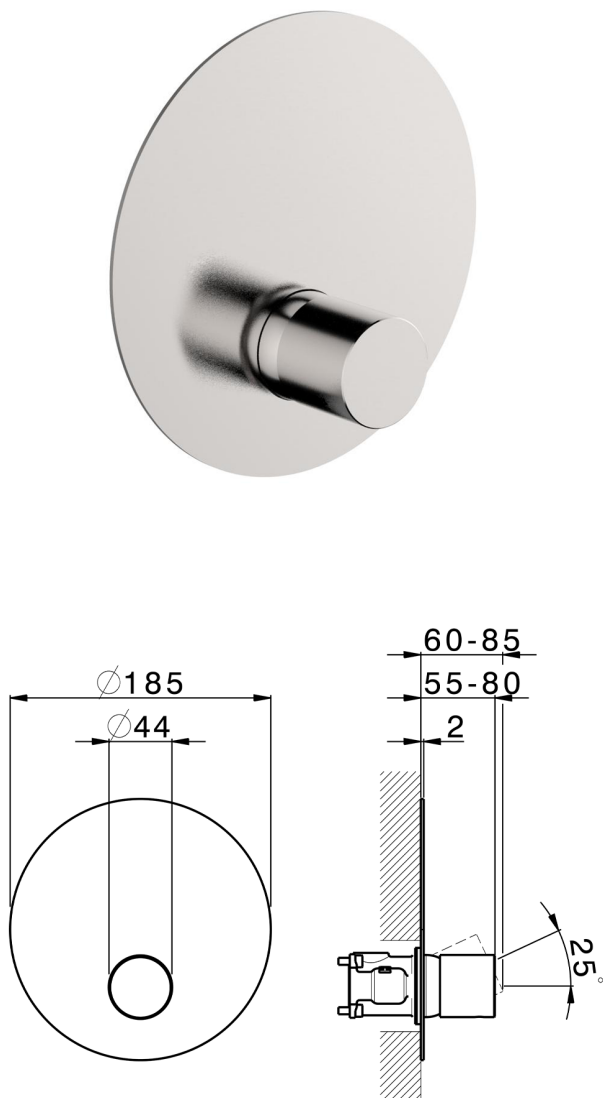

Completo Monocomando per One-Box SMOOTH X32_X30BM010

MODELLO **X30BM010**

Completo Monocomando per One-Box, 1 uscita - con maniglia liscia, profondità minima di installazione 67 mm, senza parte incasso - Inox AISI 316L, per art. ZA00B030-ZA00B031

Cartuccia Monocomando 35 mm

Installazione **Incasso**

Parti Incasso necessarie **ZA00B031**

ZA00B030

Completo Monocomando per One-Box SMOOTH X32_X30BM010

X30BM010

<https://www.cisal.it/completo-monocomando-per-one-box-smooth-x32-x30bm010>

One-Box Universale per incasso ONE BOX_ZA00B031

MODELLO **ZA00B031**

One-Box Universale per incasso, per termostatico o monocomando 1, 2 o 3 uscite, senza parte esterna, con silenziosi, con guarnizione per sigillatura