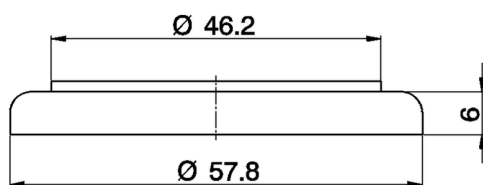

Basetta per monocomando Europa COMPLEMENTI_ZA006030

MODELLO **ZA006030**

Basetta per monocomando Europa, in ABS

FINITURE DISPONIBILI

CARATTERISTICHE

2026-06-17