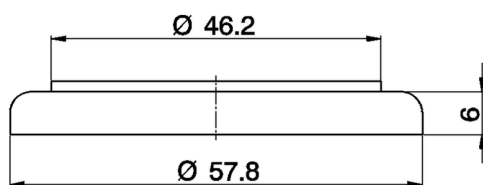

Basetta per monocomando Europa COMPLEMENTI_ZA006030

MODELLO **ZA006030**

Basetta per monocomando Europa, in ABS

FINITURE DISPONIBILI

CARATTERISTICHE

2026-05-03