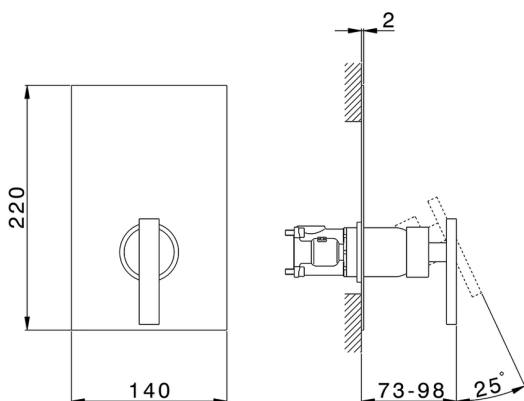

Completo Monocomando per One-Box WAVE_WE0BM010

MODELLO **WE0BM010**

Completo Monocomando per One-Box, 1 uscita, profondità minima di installazione 67 mm, senza parte incasso, per art. ZA00B030-ZA00B031

FINITURE DISPONIBILI

-  **21** 21 Cromo
-  **2F** 2F Nichel Spazzolato
-  **2Q** 2Q Black Titanium

CARATTERISTICHE

Ricambio Cartuccia **ZZ97179000**

Cartuccia Monocomando 35 mm

Installazione **Incasso**

Parti Incasso necessarie **ZA00B031**