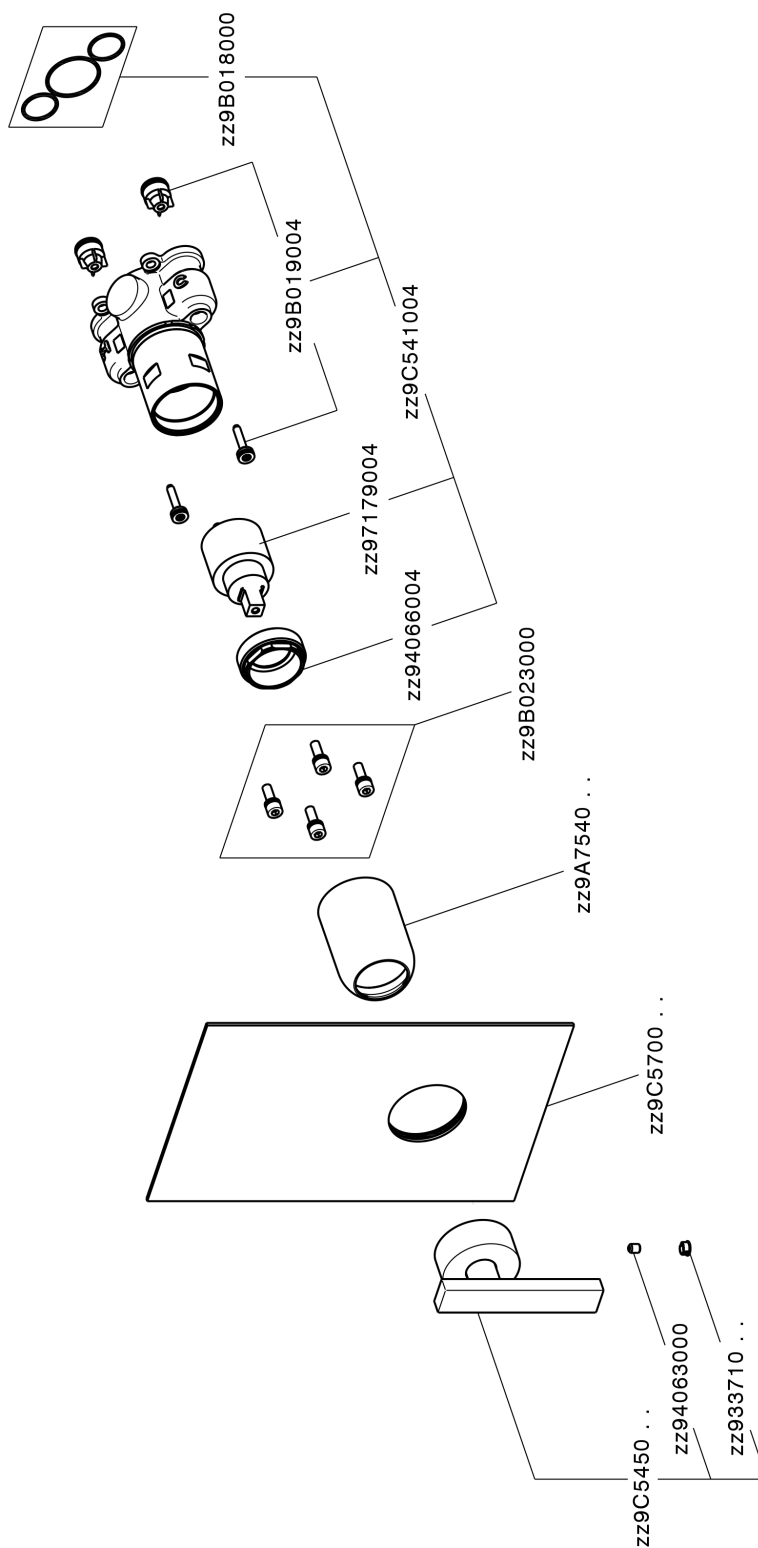

Completo Monocomando per One-Box WAVE_WE0BM010

MODELLO **WE0BM010**

Completo Monocomando per One-Box, 1 uscita, profondità minima di installazione 67 mm, senza parte incasso, per art. ZA00B030-ZA00B031

FINITURE DISPONIBILI

-  **21** 21 Cromo
-  **2F** 2F Nichel Spazzolato
-  **2Q** 2Q Black Titanium

CARATTERISTICHE

Ricambio Cartuccia **ZZ97179000**

Cartuccia Monocomando 35 mm

Installazione **Incasso**

Parti Incasso necessarie **ZA00B031**

ZA00B030

Completo Monocomando per One-Box WAVE_WE0BM010

WE0BM010

<https://www.cisal.it/completo-monocomando-per-one-box-wave-we0bm010>

One-Box Universale per incasso ONE BOX_ZA00B031

MODELLO **ZA00B031**

One-Box Universale per incasso, per termostatico o monocomando 1, 2 o 3 uscite, senza parte esterna, con silenziosi, con guarnizione per sigillatura

One-Box Universale per incasso ONE BOX_ZA00B030

MODELLO **ZA00B030**

One-Box Universale per incasso, per termostatico o monocomando 1, 2 o 3 uscite, senza parte esterna, senza silenziosi, con guarnizione per sigillatura