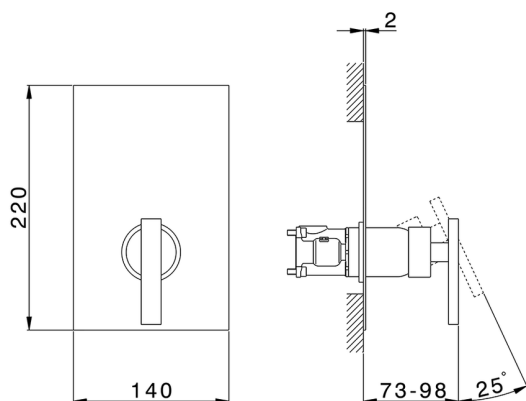

Completo Monocomando per One-Box WAVE_WE0BM010

MODELLO **WE0BM010**

Completo Monocomando per One-Box, 1 uscita, profondità minima di installazione 67 mm, senza parte incasso, per art. ZA00B030-ZA00B031

FINITURE DISPONIBILI

-  **21** 21 Cromo
-  **2F** 2F Nichel Spazzolato
-  **2Q** 2Q Black Titanium

CARATTERISTICHE

Ricambio Cartuccia **ZZ97179000**

Cartuccia Monocomando 35 mm

Installazione **Incasso**

Parti Incasso necessarie **ZA00B031**