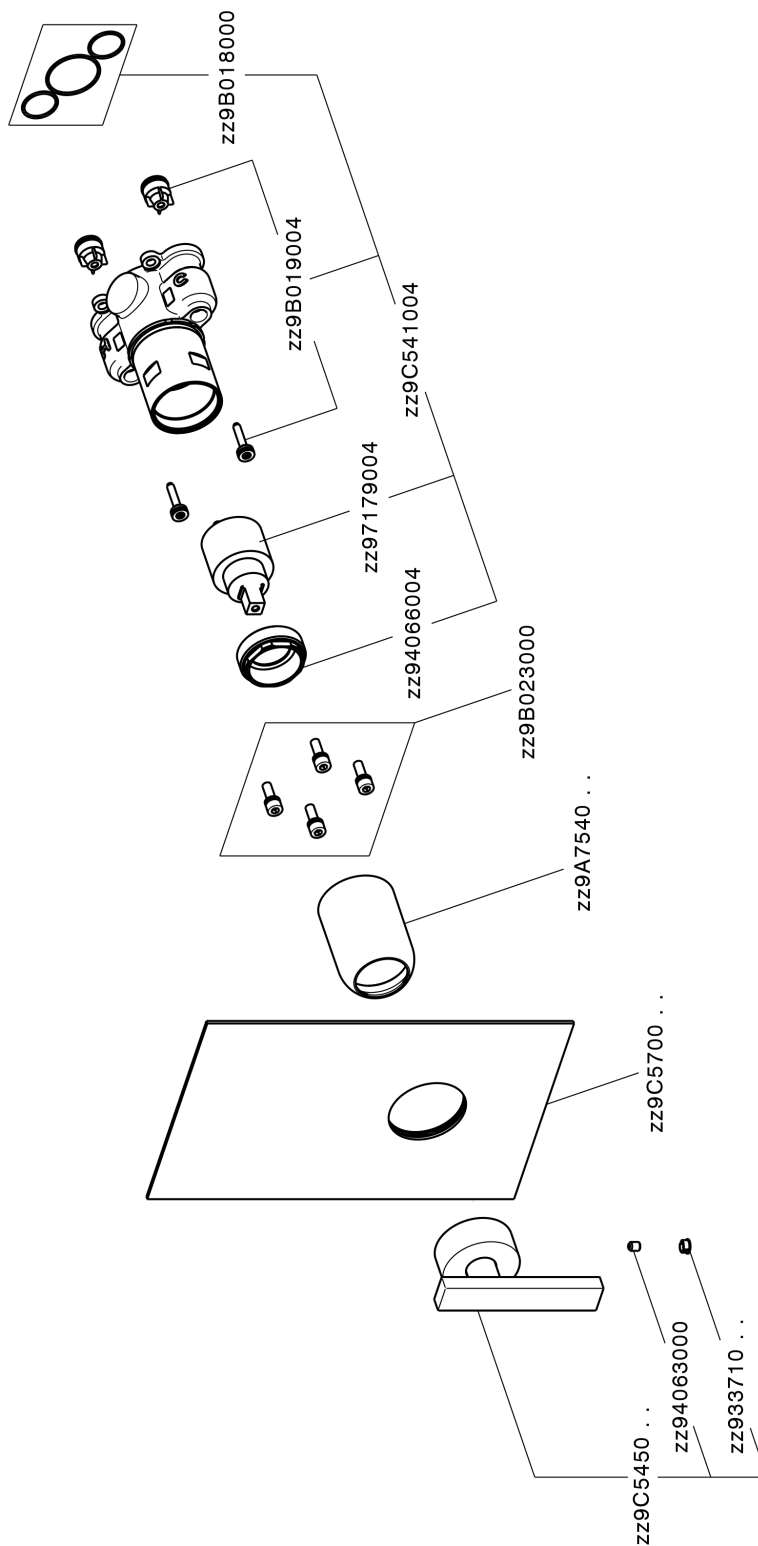

Completo Monocomando per One-Box WAVE_WE0BM010

MODELLO **WE0BM010**

Completo Monocomando per One-Box, 1 uscita, profondità minima di installazione 67 mm, senza parte incasso, per art. ZA00B030-ZA00B031

FINITURE DISPONIBILI

-  **21** 21 Cromo
-  **2F** 2F Nichel Spazzolato
-  **2Q** 2Q Black Titanium

CARATTERISTICHE

Ricambio Cartuccia **ZZ97179000**

Cartuccia Monocomando 35 mm

Installazione **Incasso**

Parti Incasso necessarie **ZA00B031**

ZA00B030

Completo Monocomando per One-Box WAVE_WE0BM010

WE0BM010

<https://www.cisal.it/completo-monocomando-per-one-box-wave-we0bm010>

One-Box Universale per incasso ONE BOX_ZA00B031

MODELLO **ZA00B031**

One-Box Universale per incasso, per termostatico o monocomando 1, 2 o 3 uscite, senza parte esterna, con silenziosi, con guarnizione per sigillatura

One-Box Universale per incasso ONE BOX_ZA00B030

MODELLO **ZA00B030**

One-Box Universale per incasso, per termostatico o monocomando 1, 2 o 3 uscite, senza parte esterna, senza silenziosi, con guarnizione per sigillatura