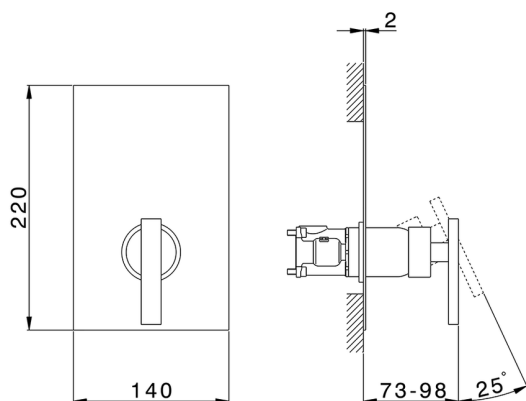

## Completo Monocomando per One-Box WAVE\_WE0BM010

MODELLO **WE0BM010**

Completo Monocomando per One-Box, 1 uscita, profondità minima di installazione 67 mm, senza parte incasso, per art. ZA00B030-ZA00B031

### CARATTERISTICHE

Ricambio Cartuccia **ZZ97179000**

**Cartuccia Monocomando 35 mm**

Installazione **Incasso**

Parti Incasso necessarie **ZA00B031**

**ZA00B030**