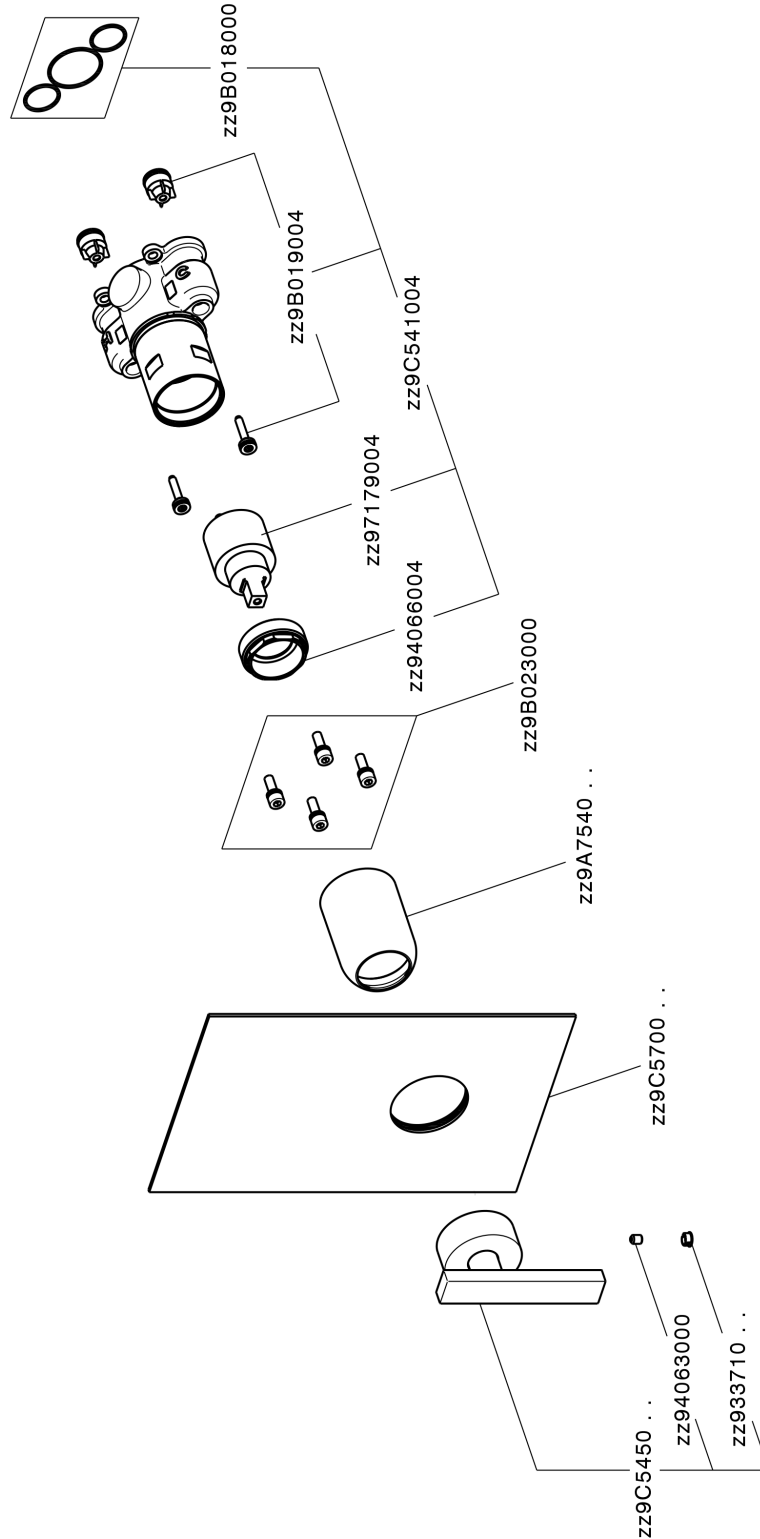

Completo Monocomando per One-Box WAVE_WE0BM010

WE0BM010

<https://www.cisal.it/completo-monocomando-per-one-box-wave-we0bm010>