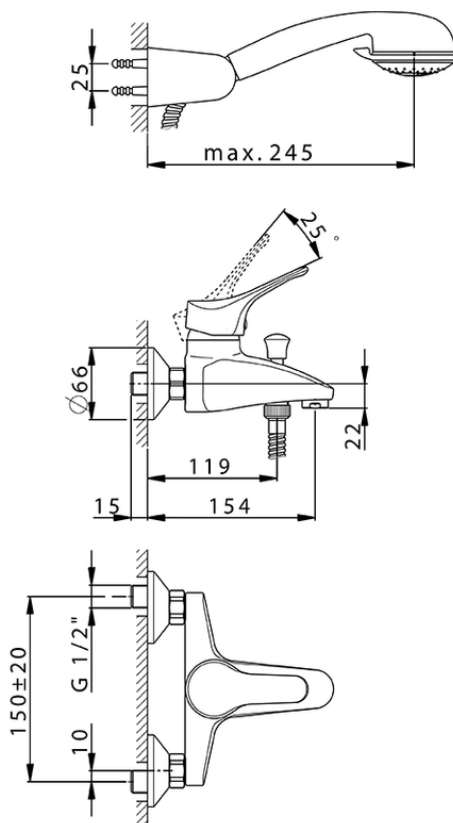

Miscelatore monocomando vasca completo MITO3_M3000120

M3000120

<https://www.cisal.it/miscelatore-monocomando-vasca-completo-mito3-m3000120>

2026-06-28