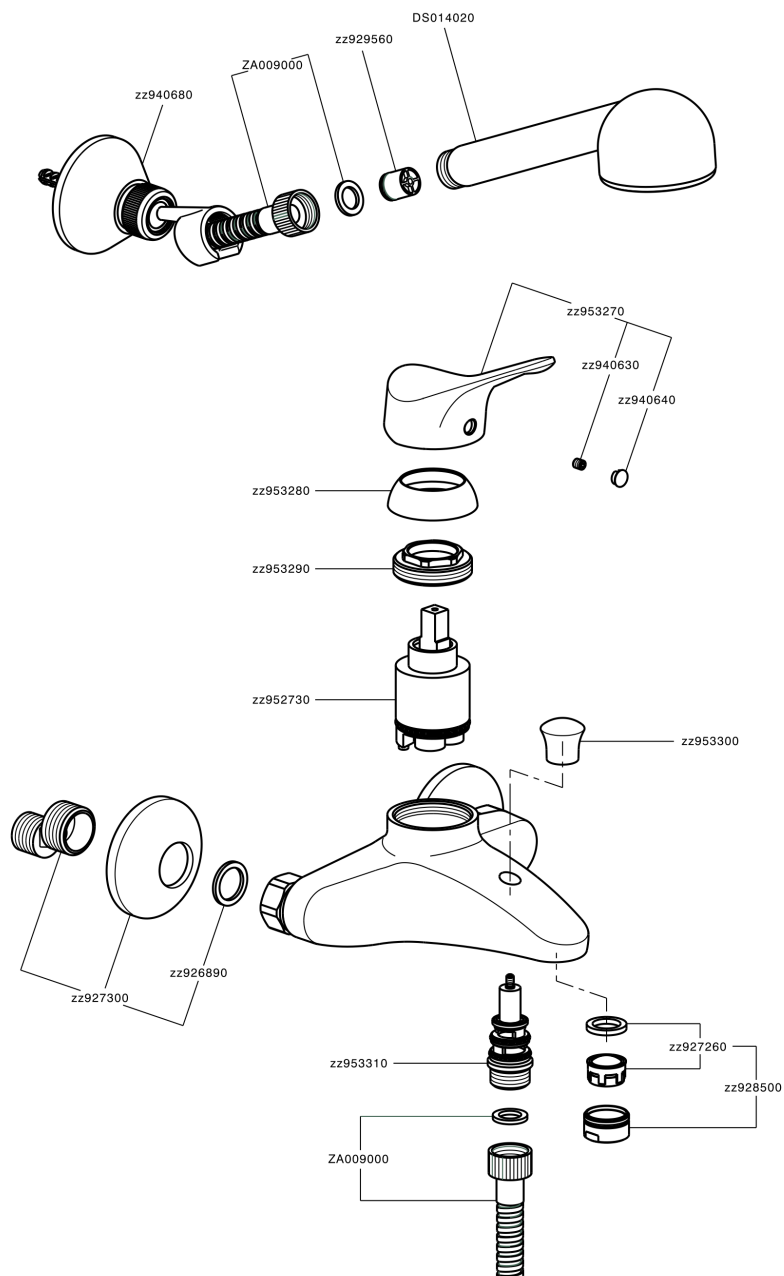

Miscelatore monocomando vasca completo MITO3_M3000120

M3000120

<https://www.cisal.it/miscelatore-monocomando-vasca-completo-mito3-m3000120>

2026-06-28