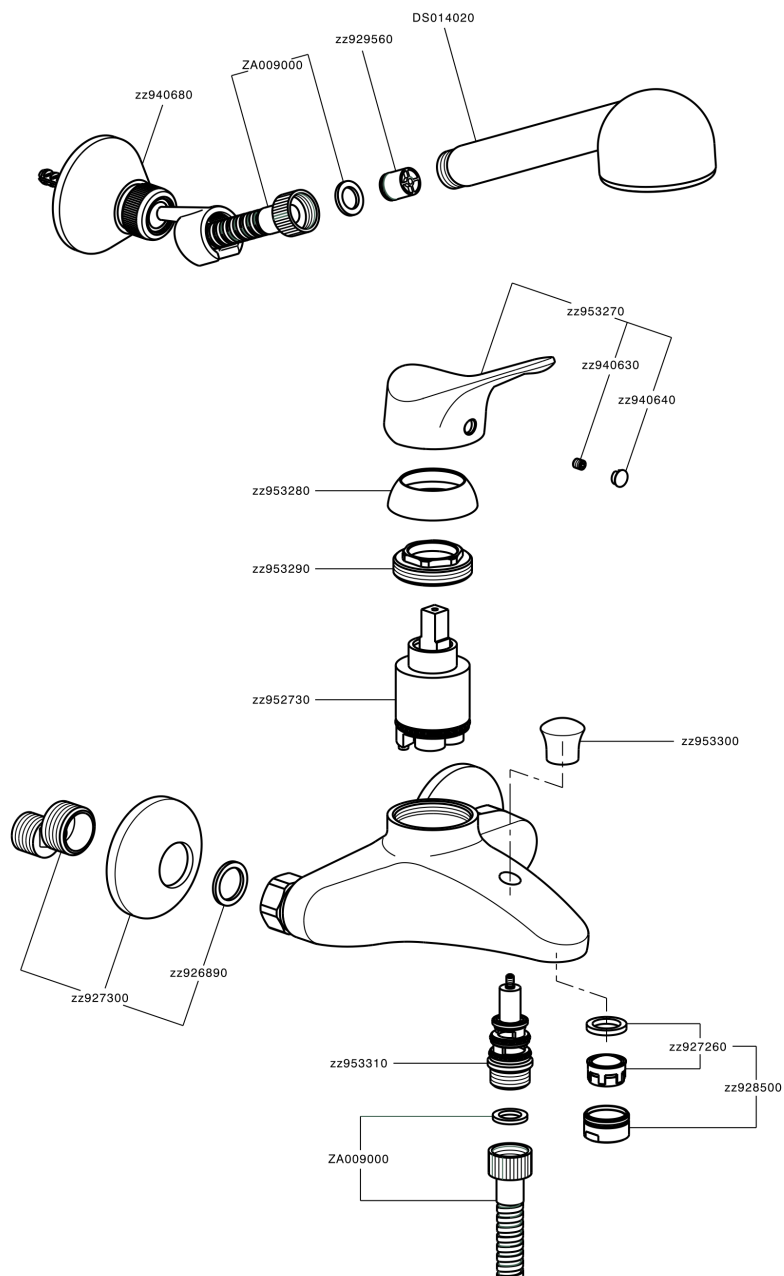

Miscelatore monocomando vasca completo MITO3_M3000120

MODELLO **M3000120**

Miscelatore monocomando vasca completo, supporto doccia snodato murale, doccia Teti 3 getti in ABS, flex Ottone 150 cm

FINITURE DISPONIBILI

CARATTERISTICHE

Ricambio Cartuccia **ZZ95273000**

Cartuccia Monocomando 40 mm

Miscelatore monocomando vasca completo MITO3_M3000120

M3000120

<https://www.cisal.it/miscelatore-monocomando-vasca-completo-mito3-m3000120>