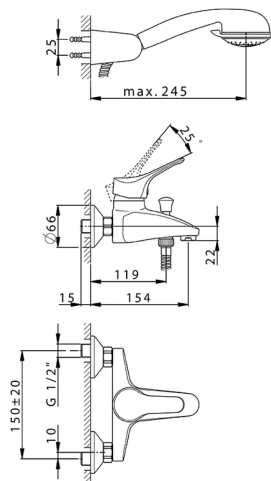

Miscelatore monocomando vasca completo MITO3_M3000120

MODELLO **M3000120**

Miscelatore monocomando vasca completo, supporto doccia snodato murale, doccia Teti 3 getti in ABS, flex Ottone 150 cm

FINITURE DISPONIBILI

CARATTERISTICHE

Ricambio Cartuccia **ZZ95273000**

Cartuccia Monocomando 40 mm

Miscelatore monocomando vasca completo MITO3_M3000120

M3000120

<https://www.cisal.it/miscelatore-monocomando-vasca-completo-mito3-m3000120>