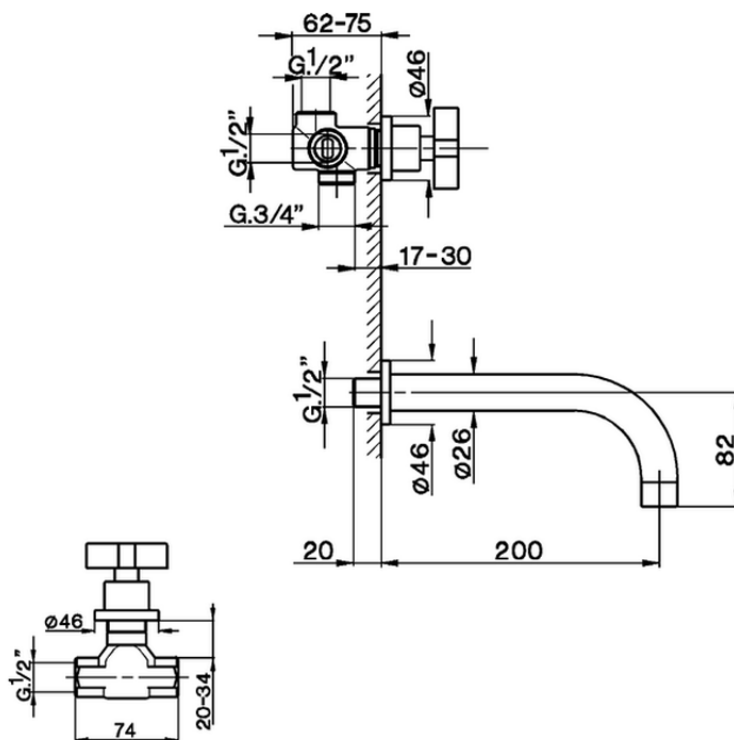

Miscelatore vasca-doccia incasso 4 fori BARCELONA_BA000210

BA000210

<https://www.cisal.it/miscelatore-vasca-doccia-incasso-4-fori-barcelona-ba000210>

2025-09-18