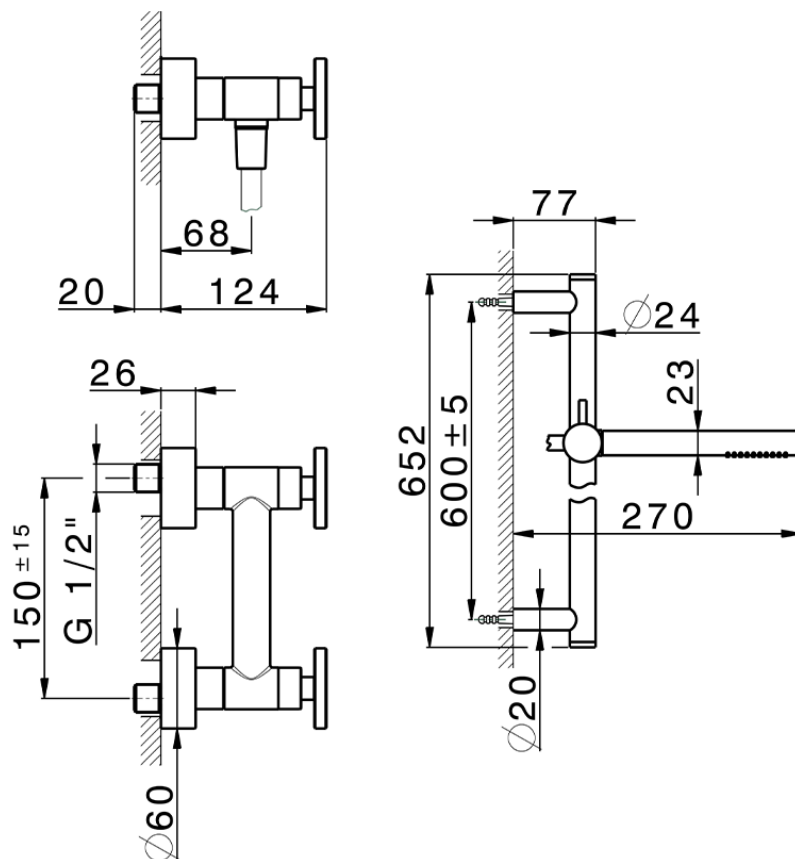

Miscelatore doccia completo GRACE_MN000460

MN000460

<https://www.cisal.it/miscelatore-doccia-completo-grace-mn000460>

2026-06-21