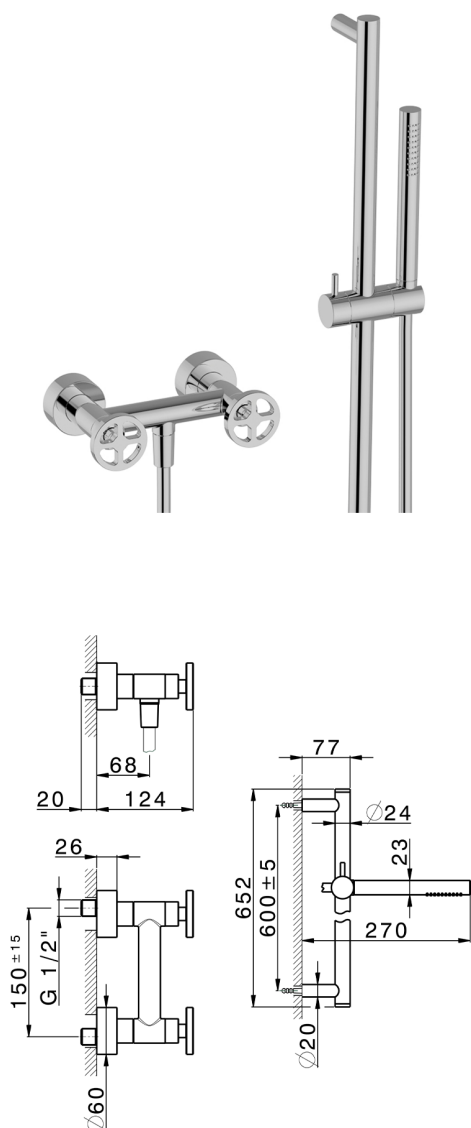

Miscelatore doccia completo GRACE_MN000460

MODELLO **MN000460**

Miscelatore doccia completo, asta saliscendi 60 cm con supporto scorrevole, doccetta monogetto D.22,5 mm in Ottone, flessibile liscio SUPREME 150 cm

FINITURE DISPONIBILI

- **21** 21 Cromo
- **2F** 2F Nichel Spazzolato
- **2W** 2W Oro Spazzolato
- **5H** 5H Dark Brass Brushed
- **5L** 5L Black Titanium Spazzolato
- **6T** 6T Cromo/Nero Opaco

CARATTERISTICHE

2026-06-21