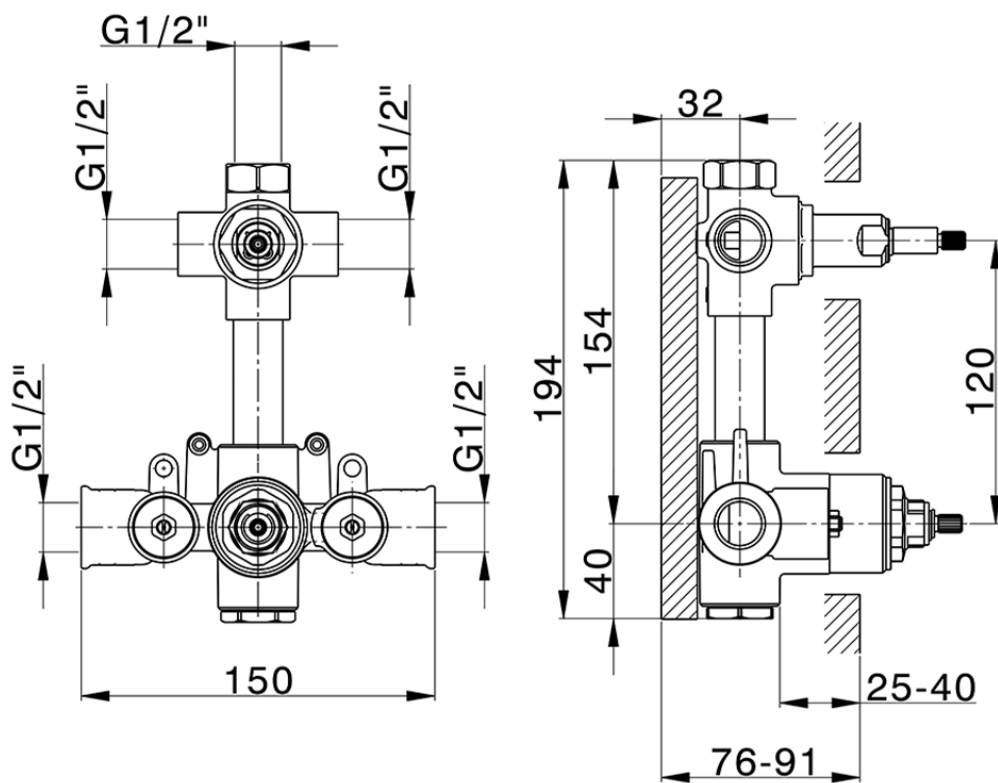

Parte esterna termostatico doccia incasso 3 uscite GRACE_MN018206

MN018206

<https://www.cisal.it/parte-esterna-termostatico-doccia-incasso-3-uscite-grace-mn018206>

ZA018206

<https://www.cisal.it/parte-incasso-termostatico-doccia-3-uscite-incasso-za018206>