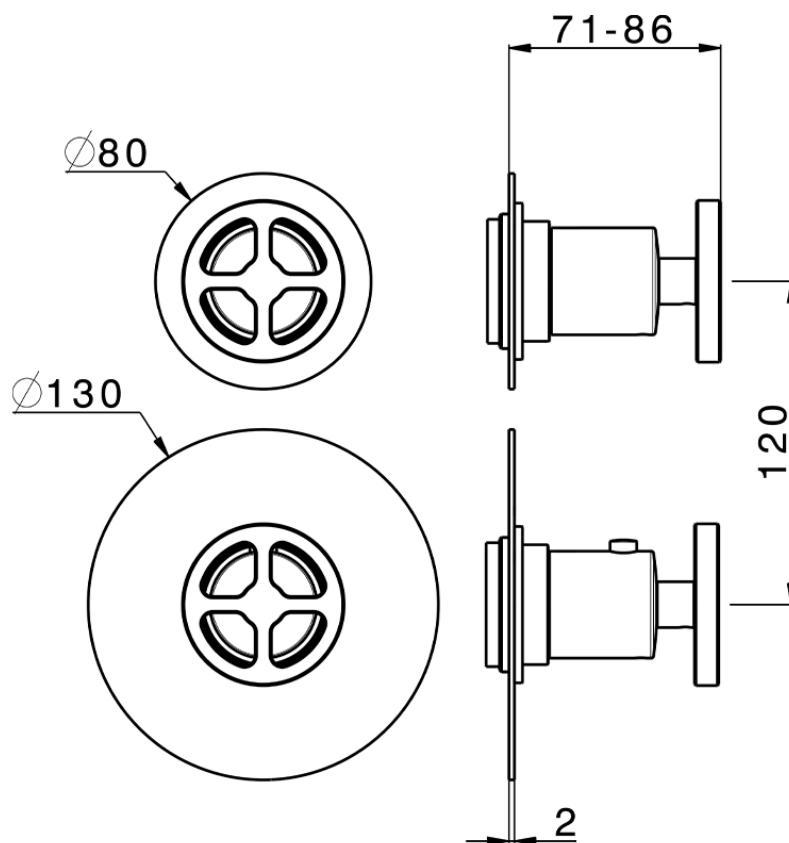

Parte esterna termostatico doccia incasso 3 uscite GRACE_MN018206

MN018206

<https://www.cisal.it/parte-esterna-termostatico-doccia-incasso-3-uscite-grace-mn018206>

ZA018206

<https://www.cisal.it/parte-incasso-termostatico-doccia-3-uscite-incasso-za018206>