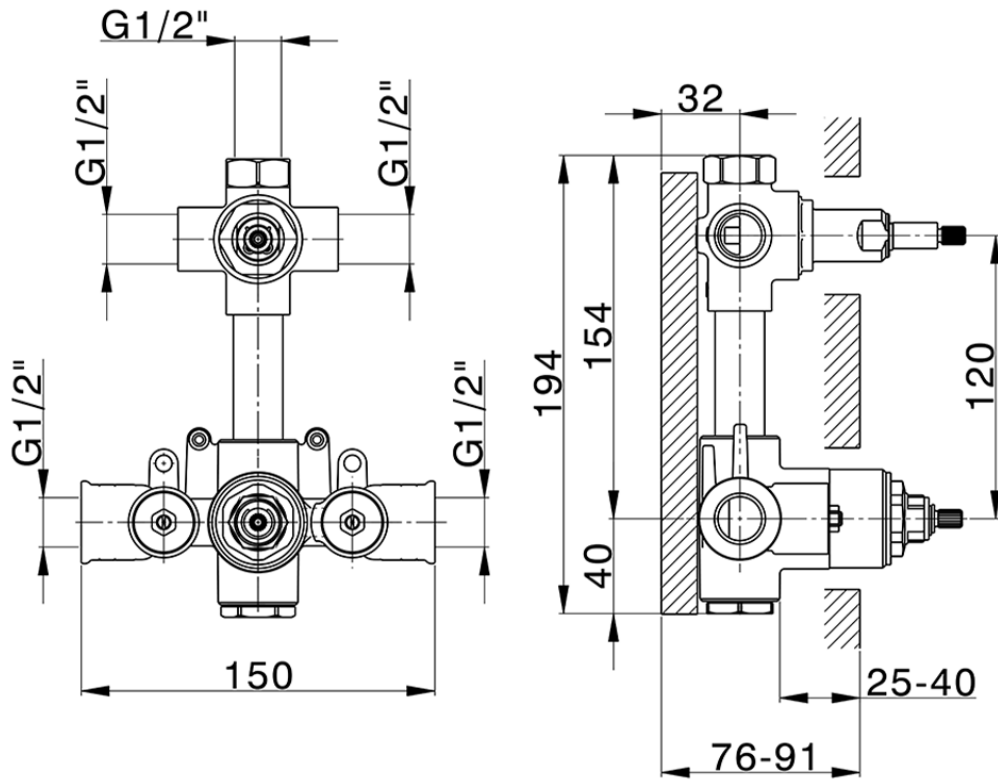

Parte esterna termostatico doccia incasso 3 uscite GRACE_MN018206

MN018206

<https://www.cisal.it/parte-esterna-termostatico-doccia-incasso-3-uscite-grace-mn018206>

ZA018206

<https://www.cisal.it/parte-incasso-termostatico-doccia-3-uscite-incasso-za018206>