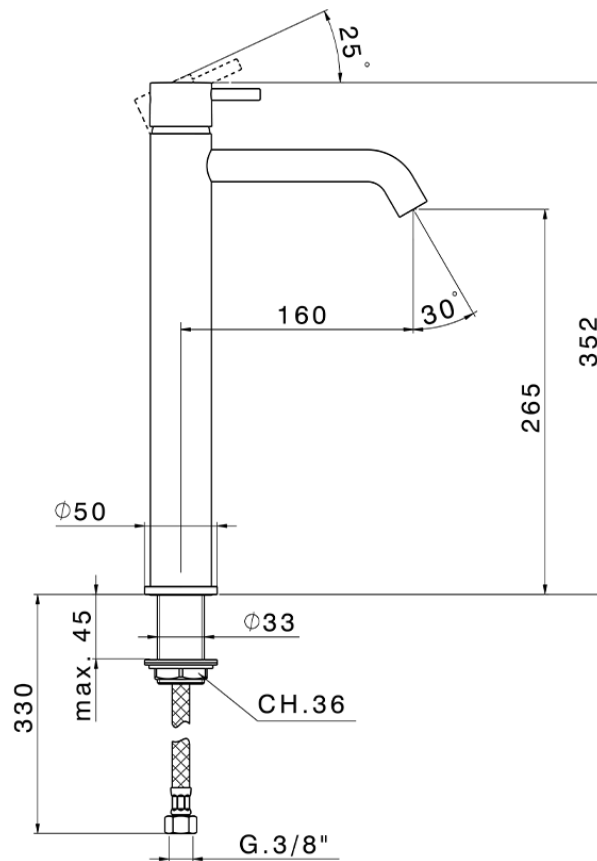

## Miscelatore monocomando lavabo alto NUOVA LESS\_LN004540

LN004540

<https://www.cisal.it/miscelatore-monocomando-lavabo-alto-nuova-less-ln004540>

2026-03-15