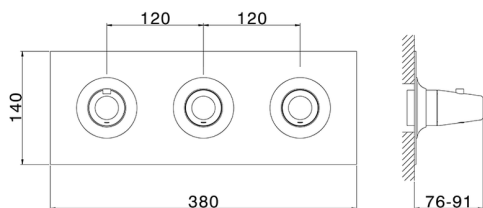

Parte esterna termo doccia incasso 2 funzioni VITA_VI01R200

MODELLO **VI01R200**

Parte esterna termo doccia incasso 2 funzioni, per art.ZA01R200

FINITURE DISPONIBILI

- **21** 21 Cromo
- **2Q** 2Q Black Titanium
- **40** 40 Nero Opaco
- **4Q** 4Q Bianco Opaco

CARATTERISTICHE

Installazione **Incasso**
Parti Incasso necessarie **ZA01R200**

Termostatico

Il Termostatico Cisal è il tuo personale gestore dell'acqua che ti aiuta a gestire e controllare acqua ed energia senza sprechi.