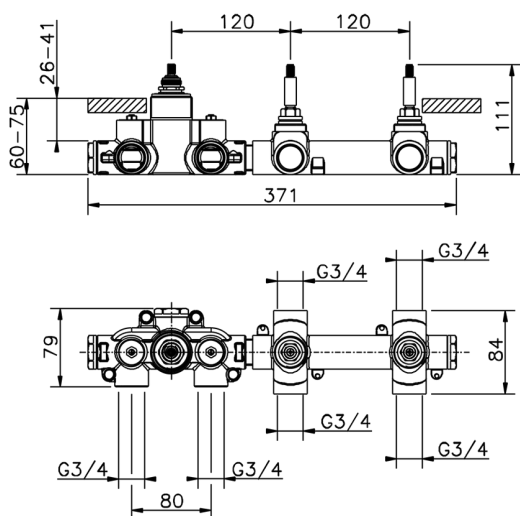

Parte esterna termo doccia incasso 2 funzioni VITA_VI01R200

VI01R200

<https://www.cisal.it/parte-esterna-termo-doccia-incasso-2-funzioni-vita-vi01r200>

Parte incasso termostatico 2 funzioni INCASSO_ZA01R200

MODELLO **ZA01R200**

Parte incasso termostatico 2 funzioni

FINITURE DISPONIBILI

CARATTERISTICHE

Ricambio Cartuccia **23.51A.HF**

Incasso **1**

Cartuccia Termostatica HF

Termostatico