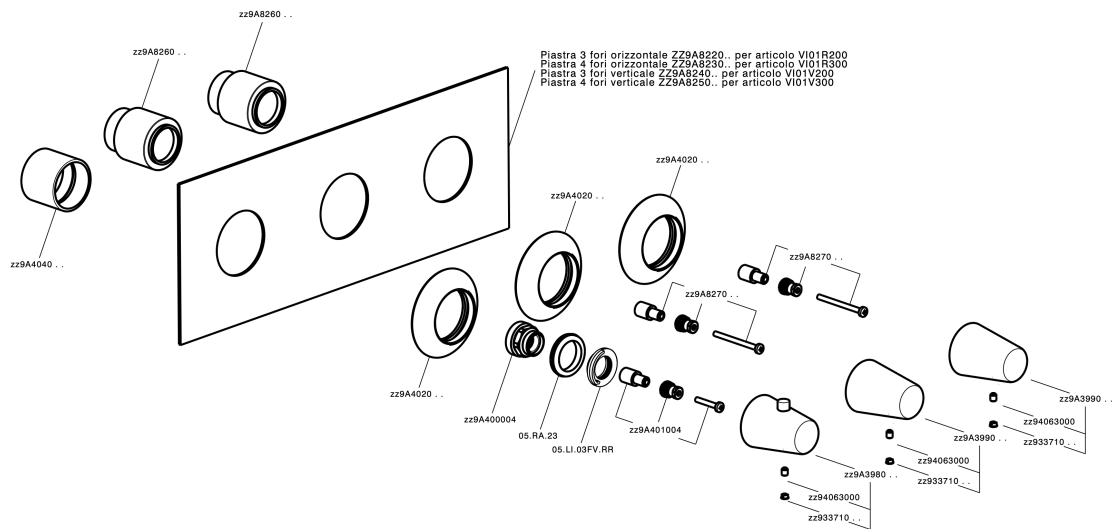

Parte esterna termo doccia incasso 2 funzioni VITA_VI01R200

MODELLO **VI01R200**

Parte esterna termo doccia incasso 2 funzioni, per art.ZA01R200

FINITURE DISPONIBILI

-  **21** 21 Cromo
-  **2Q** 2Q Black Titanium
-  **40** 40 Nero Opaco
-  **4Q** 4Q Bianco Opaco

CARATTERISTICHE

Installazione **Incasso**
 Parti Incasso necessarie **ZA01R200**

Termostatico

Il Termostatico Cisal è il tuo personale gestore dell'acqua che ti aiuta a gestire e controllare acqua ed energia senza sprechi.

Parte esterna termo doccia incasso 2 funzioni VITA_VI01R200

VI01R200

<https://www.cisal.it/parte-esterna-termo-doccia-incasso-2-funzioni-vita-vi01r200>

Parte incasso termostatico 2 funzioni INCASSO_ZA01R200

MODELLO **ZA01R200**

Parte incasso termostatico 2 funzioni

FINITURE DISPONIBILI

CARATTERISTICHE

Ricambio Cartuccia **23.51A.HF**

Incasso **1**

Cartuccia Termostatica HF

Termostatico