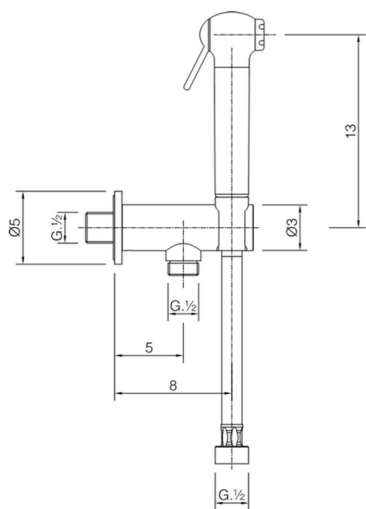

2022-10-06