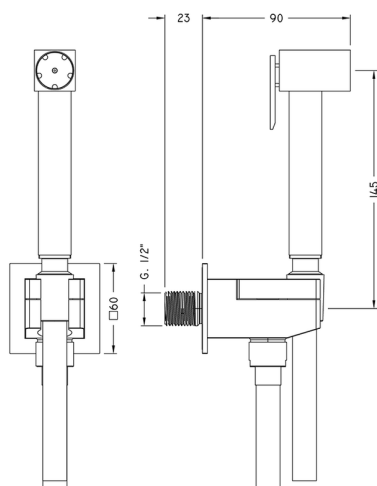

Set idroscopino completo IDROSCOPINI_CU007930

MODELLO **CU007930**

Set idroscopino completo, supporto murale quadro, apertura acqua singola, doccetta idroscopino in Ottone, flex PVC 120 cm

FINITURE DISPONIBILI

21 21 Cromo

CARATTERISTICHE

Doccetta idroscopino

Doccetta Idroscopino

Doccetta idroscopino monoforo, per la pulizia del sanitario.

2026-07-06