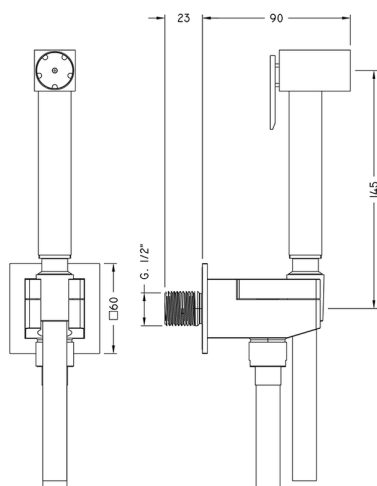

Set idroscopino completo IDROSCOPINI_CU007930

MODELLO **CU007930**

Set idroscopino completo, supporto murale quadro, apertura acqua singola, doccetta idroscopino in Ottone, flex PVC 120 cm

FINITURE DISPONIBILI

CARATTERISTICHE

Doccetta idroscopino

Doccetta Idroscopino

Doccetta idroscopino monoforo, per la pulizia del sanitario.

2026-05-22