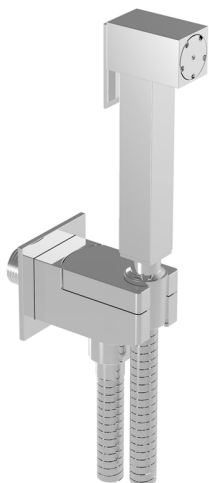

Set idroscopino completo IDROSCOPINI_CU007930

MODELLO **CU007930**

Set idroscopino completo, supporto murale quadro, apertura acqua singola, doccetta idroscopino in Ottone, flex PVC 120 cm

FINITURE DISPONIBILI

CARATTERISTICHE

Doccetta idroscopino

Doccetta Idroscopino

Doccetta idroscopino monoforo, per la pulizia del sanitario.

2026-05-22