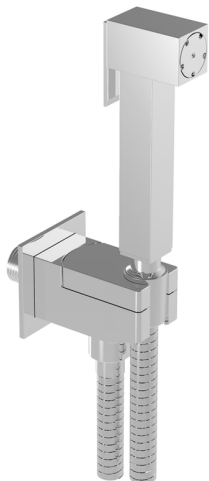

Set idroscopino completo IDROSCOPINI_CU007930

MODELLO **CU007930**

Set idroscopino completo, supporto murale quadro, apertura acqua singola, doccetta idroscopino in Ottone, flex PVC 120 cm

FINITURE DISPONIBILI

21 21 Cromo

CARATTERISTICHE

Doccetta idroscopino

Doccetta Idroscopino

Doccetta idroscopino monoforo, per la pulizia del sanitario.

2026-04-02