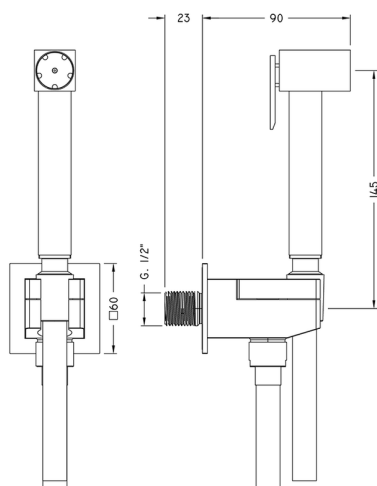

Set idroscopino completo IDROSCOPINI_CU007930

MODELLO **CU007930**

Set idroscopino completo, supporto murale quadro, apertura acqua singola, doccetta idroscopino in Ottone, flex PVC 120 cm

FINITURE DISPONIBILI

21 21 Cromo

CARATTERISTICHE

Doccetta idroscopino

Doccetta Idroscopino

Doccetta idroscopino monoforo, per la pulizia del sanitario.

2026-04-02