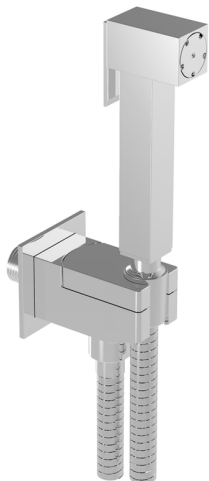

Set idroscopino completo IDROSCOPINI_CU007930

MODELLO **CU007930**

Set idroscopino completo, supporto murale quadro, apertura acqua singola, doccetta idroscopino in Ottone, flex PVC 120 cm

FINITURE DISPONIBILI

21 21 Cromo

CARATTERISTICHE

Doccetta idroscopino

Doccetta Idroscopino

Doccetta idroscopino monoforo, per la pulizia del sanitario.

2026-07-06