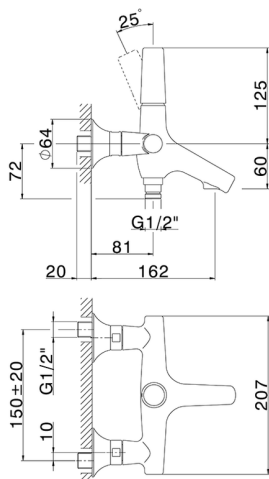

Miscelatore monocomando vasca VITA_VI000134

MODELLO **VI000134**

Miscelatore monocomando vasca, senza completo doccia, attacco per flessibile 1/2" M

FINITURE DISPONIBILI

-  **21** 21 Cromo
-  **2Q** 2Q Black Titanium
-  **40** 40 Nero Opaco
-  **4Q** 4Q Bianco Opaco

CARATTERISTICHE

Ricambio Cartuccia **ZZ9A708000**

Cartuccia Monocomando Joystick 25mm

Miscelatore monocomando vasca VITA_VI000134

VI000134

<https://www.cisal.it/miscelatore-monocomando-vasca-vita-vi000134>