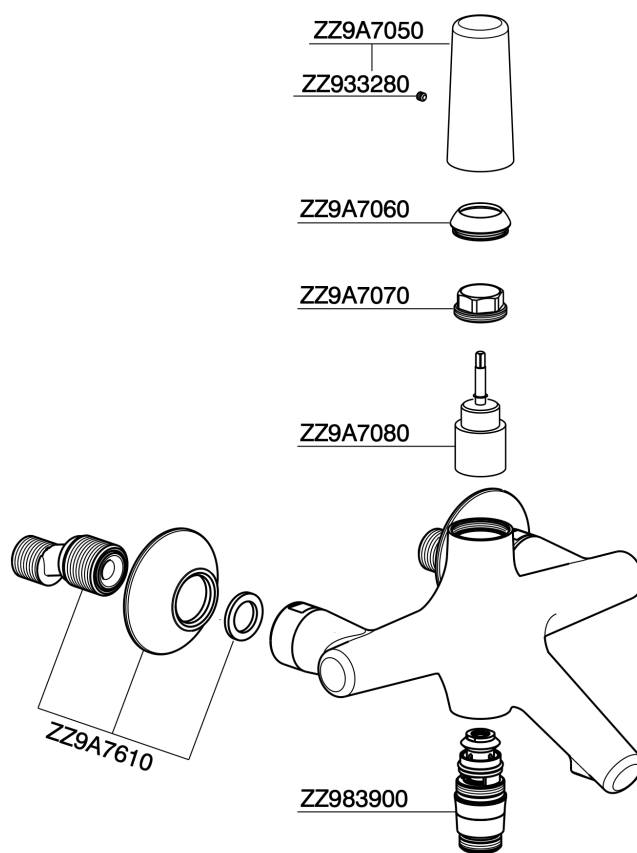

Miscelatore monocomando vasca VITA_VI000134

VI000134

<https://www.cisal.it/miscelatore-monocomando-vasca-vita-vi000134>

2026-06-21