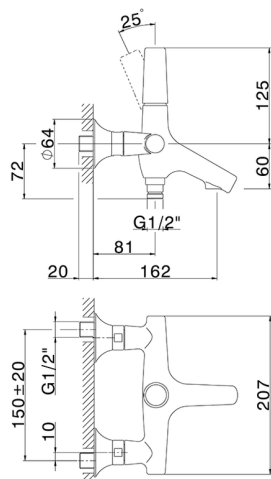

## Miscelatore monocomando vasca VITA\_VI000134

MODELLO **VI000134**

Miscelatore monocomando vasca, senza completo doccia, attacco per flessibile 1/2" M

### CARATTERISTICHE

Ricambio Cartuccia **ZZ9A708000**

**Cartuccia Monocomando Joystick 25mm**