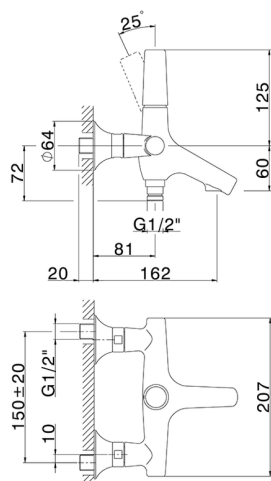

Miscelatore monocomando vasca VITA_VI000134

MODELLO **VI000134**

Miscelatore monocomando vasca, senza completo doccia, attacco per flessibile 1/2" M

FINITURE DISPONIBILI

-  **21** 21 Cromo
-  **2Q** 2Q Black Titanium
-  **40** 40 Nero Opaco
-  **4Q** 4Q Bianco Opaco

CARATTERISTICHE

Ricambio Cartuccia **ZZ9A708000**

Cartuccia Monocomando Joystick 25mm

Miscelatore monocomando vasca VITA_VI000134

VI000134

<https://www.cisal.it/miscelatore-monocomando-vasca-vita-vi000134>