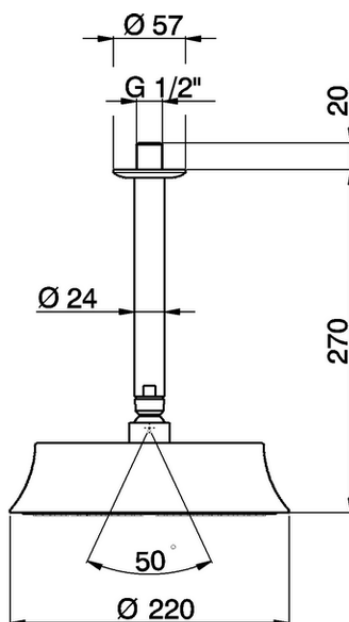

Braccio doccia a soffitto con soffione Chérie CHERIE_DS013280

DS013280

<https://www.cisal.it/braccio-doccia-a-soffitto-con-soffione-cherie-cherie-ds013280>

2026-07-02