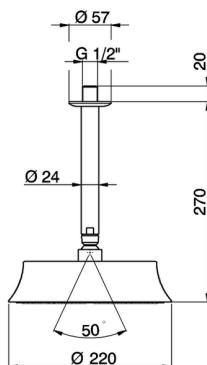

FINITURE DISPONIBILI

- **21** 21 Cromo
- **24** 24 Oro
- **2B** 2B Nichel Lucido
- **7E** 7E Oro Rosa/Nero Opaco

CARATTERISTICHE