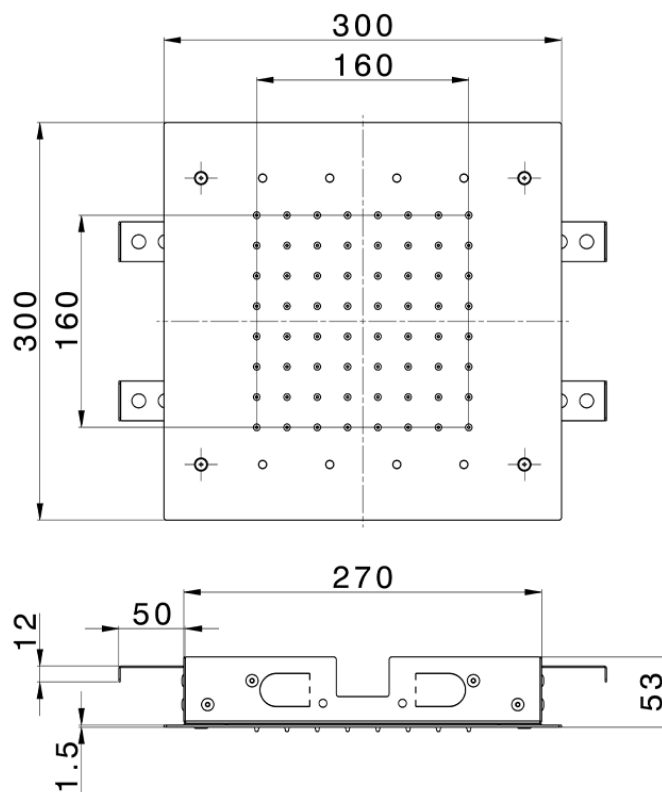

## Soffione a soffitto 300x300 mm ZEN SHOWER\_ZS0C0360

ZS0C0360

<https://www.cisal.it/soffione-a-soffitto-300x300-mm-zen-shower-zs0c0360>

2026-05-14