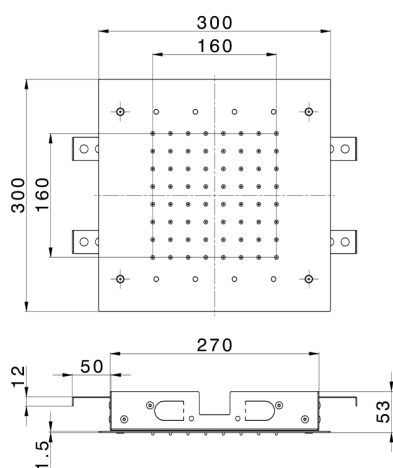

Soffione a soffitto 300x300 mm ZEN SHOWER_ZS0C0360

MODELLO **ZS0C0360**

Soffione a soffitto 300x300 mm, funzioni pioggia, cromoterapia, con radiocomando incluso, acciaio inox AISI 304

FINITURE DISPONIBILI

- **D1** D1 Inox Spazzolato
- **40** 40 Nero Opaco
- **4Q** 4Q Bianco Opaco
- **D2** D2 Inox Lucido

CARATTERISTICHE

2026-05-14