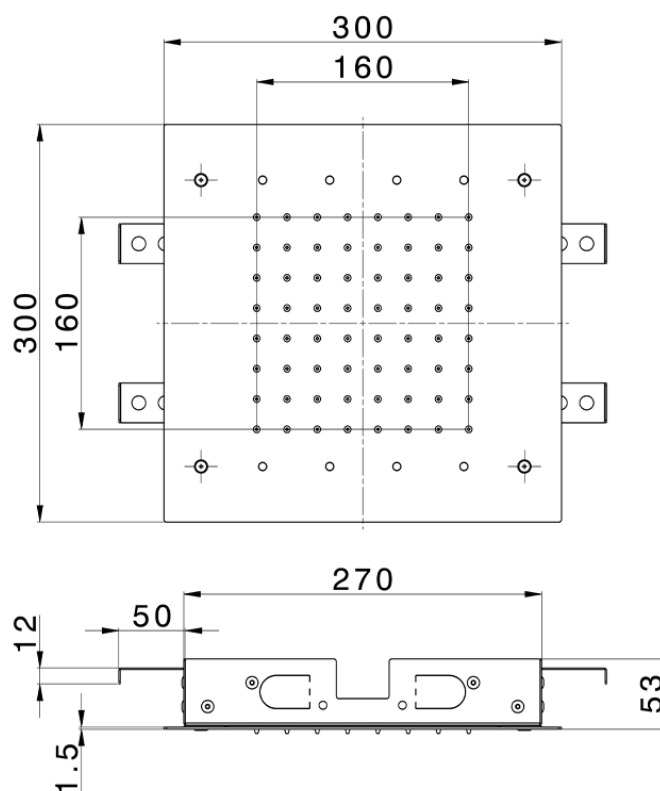

Soffione a soffitto 300x300 mm ZEN SHOWER_ZS0C0360

ZS0C0360

<https://www.cisal.it/soffione-a-soffitto-300x300-mm-zen-shower-zs0c0360>

2026-06-28