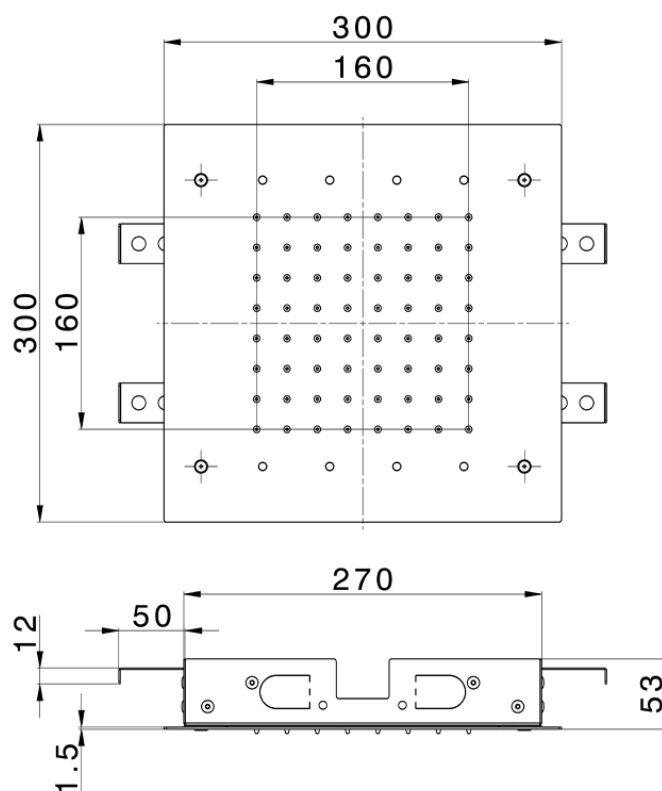

## Soffione a soffitto 300x300 mm ZEN SHOWER\_ZS0C0360

ZS0C0360

<https://www.cisal.it/soffione-a-soffitto-300x300-mm-zen-shower-zs0c0360>

2026-05-14