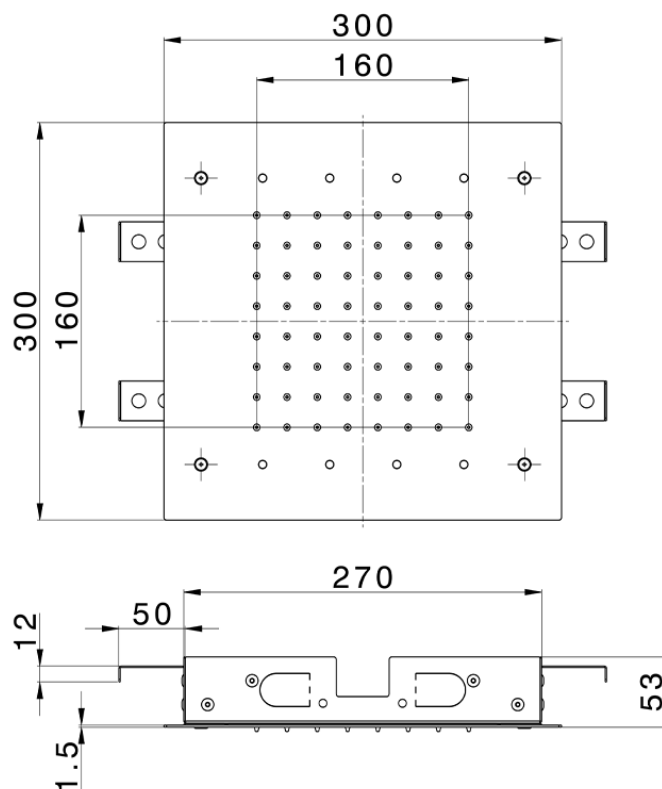

## Soffione a soffitto 300x300 mm ZEN SHOWER\_ZS0C0360

ZS0C0360

<https://www.cisal.it/soffione-a-soffitto-300x300-mm-zen-shower-zs0c0360>

2026-06-28