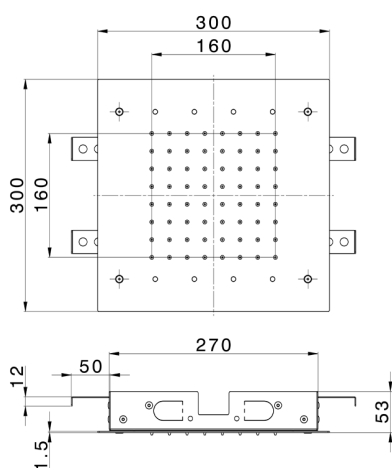

## Soffione a soffitto 300x300 mm ZEN SHOWER\_ZS0C0360

MODELLO **ZS0C0360**

Soffione a soffitto 300x300 mm, funzioni pioggia, cromoterapia, con radiocomando incluso, acciaio inox AISI 304