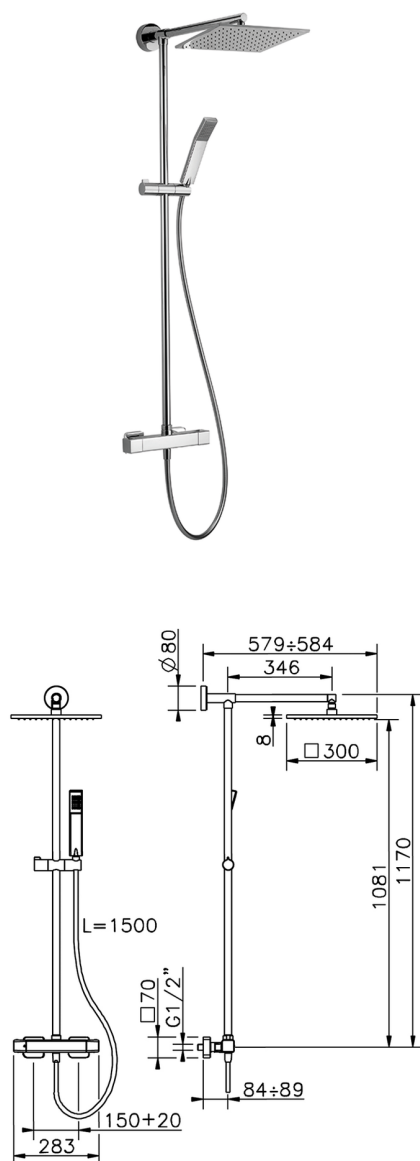

Colonna doccia termostatica 2 funzioni COLONNE DOCCIA_CUC78085

MODELLO **CUC78085**

Colonna doccia termostatica 2 funzioni, devia stop 2 uscite, supporto doccetta scorrevole, doccetta monogetto Quad 42x18 mm in ABS, soffione quadro 300x300 mm sp.8 mm in Ottone, flessibile liscio SILVERFLEX 150 cm

FINITURE DISPONIBILI

-  **21** 21 Cromo
-  **2B** 2B Nichel Lucido
-  **2F** 2F Nichel Spazzolato
-  **40** 40 Nero Opaco

CARATTERISTICHE

Ricambio Cartuccia **22.04A.AR - ZZ97279004**

Cartuccia Termostatica Argo 2 (filtro lungo)

DeviaStop

La tecnologia Devia Stop di Cisal consente con un semplice movimento rotativo di gestire la portata dell'acqua e di scegliere la modalità d'erogazione (soffione, doccetta a mano).

SafeTouch

Il sistema SafeTouch Cisal mantiene il corpo del miscelatore freddo al tatto durante il funzionamento.