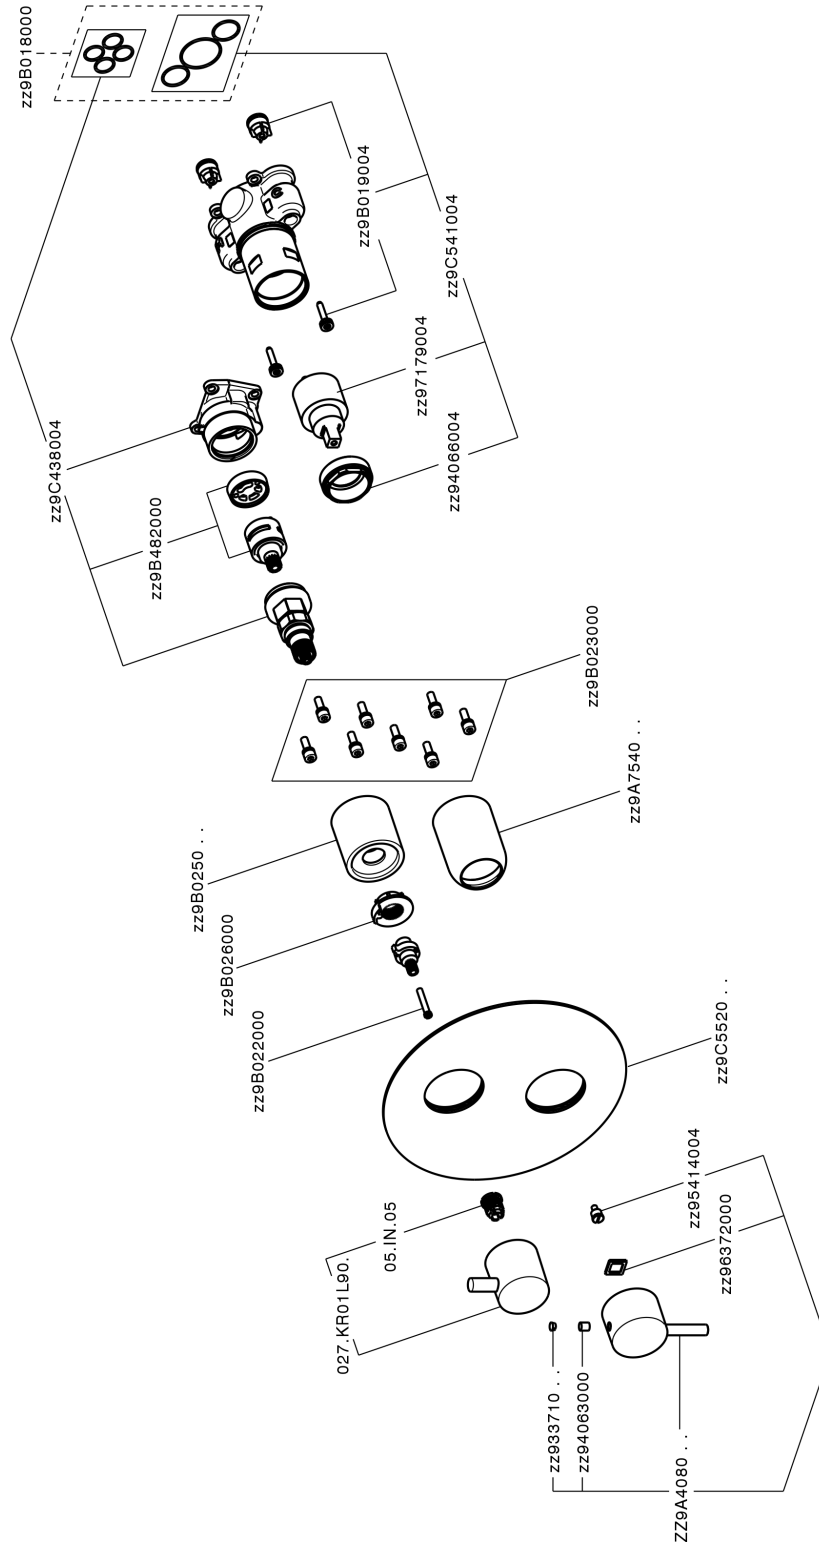

Completo Monocomando per One-Box ONE BOX_LN0BM030

MODELLO **LN0BM030**

Completo Monocomando per One-Box, con deviatore 2-3 uscite, profondità minima di installazione 67 mm, senza parte incasso, per art. ZA00B030-ZA00B031

FINITURE DISPONIBILI

-  **21** 21 Cromo
-  **2F** 2F Nichel Spazzolato
-  **40** 40 Nero Opaco
-  **4Q** 4Q Bianco Opaco

CARATTERISTICHE

Ricambio Cartuccia **ZZ97179000**

Cartuccia Monocomando 35 mm

Installazione **Incasso**

Parti Incasso necessarie **ZA00B031**

ZA00B030

Completo Monocomando per One-Box ONE BOX_LN0BM030

LN0BM030

<https://www.cisal.it/completo-monocomando-per-one-box-one-box-ln0bm030>

One-Box Universale per incasso ONE BOX_ZA00B031

MODELLO **ZA00B031**

One-Box Universale per incasso, per termostatico o monocomando 1, 2 o 3 uscite, senza parte esterna, con silenziosi, con guarnizione per sigillatura

FINITURE DISPONIBILI

 **04** 04 Senza Finitura