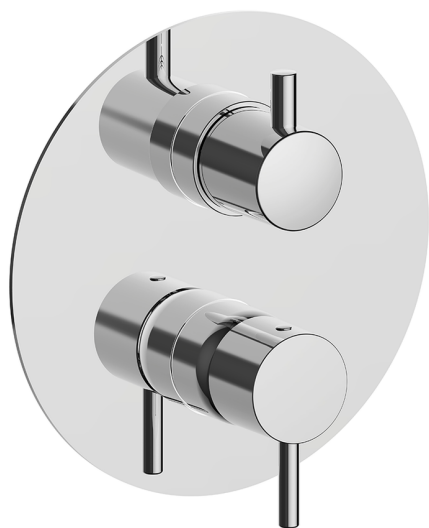

Completo Monocomando per One-Box ONE BOX_LN0BM030

MODELLO **LN0BM030**

Completo Monocomando per One-Box, con deviatore 2-3 uscite, profondità minima di installazione 67 mm, senza parte incasso, per art. ZA00B030-ZA00B031

FINITURE DISPONIBILI

-  **21** 21 Cromo
-  **2F** 2F Nichel Spazzolato
-  **40** 40 Nero Opaco
-  **4Q** 4Q Bianco Opaco

CARATTERISTICHE

Ricambio Cartuccia **ZZ97179000**

Cartuccia Monocomando 35 mm

Installazione **Incasso**

MODELLO **ZA00B031**

One-Box Universale per incasso, per termostatico o monocomando 1, 2 o 3 uscite, senza parte esterna, con silenziosi, con guarnizione per sigillatura

FINITURE DISPONIBILI

 **04** 04 Senza Finitura

CARATTERISTICHE

Incasso **1**

Termostatico

Il Termostatico Cisal è il tuo personale gestore dell'acqua che ti aiuta a gestire e controllare acqua ed energia senza sprechi.

One-Box Universale per incasso ONE BOX_ZA00B030