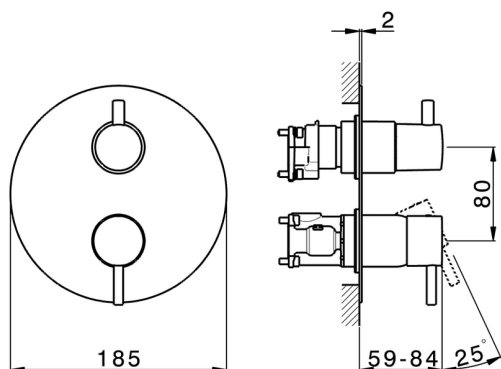

Completo Monocomando per One-Box ONE BOX_LN0BM030

MODELLO **LN0BM030**

Completo Monocomando per One-Box, con deviatore 2-3 uscite, profondità minima di installazione 67 mm, senza parte incasso, per art. ZA00B030-ZA00B031

FINITURE DISPONIBILI

-  **21** 21 Cromo
-  **2F** 2F Nichel Spazzolato
-  **40** 40 Nero Opaco
-  **4Q** 4Q Bianco Opaco

CARATTERISTICHE

Ricambio Cartuccia **ZZ97179000**

Cartuccia Monocomando 35 mm

Installazione **Incasso**