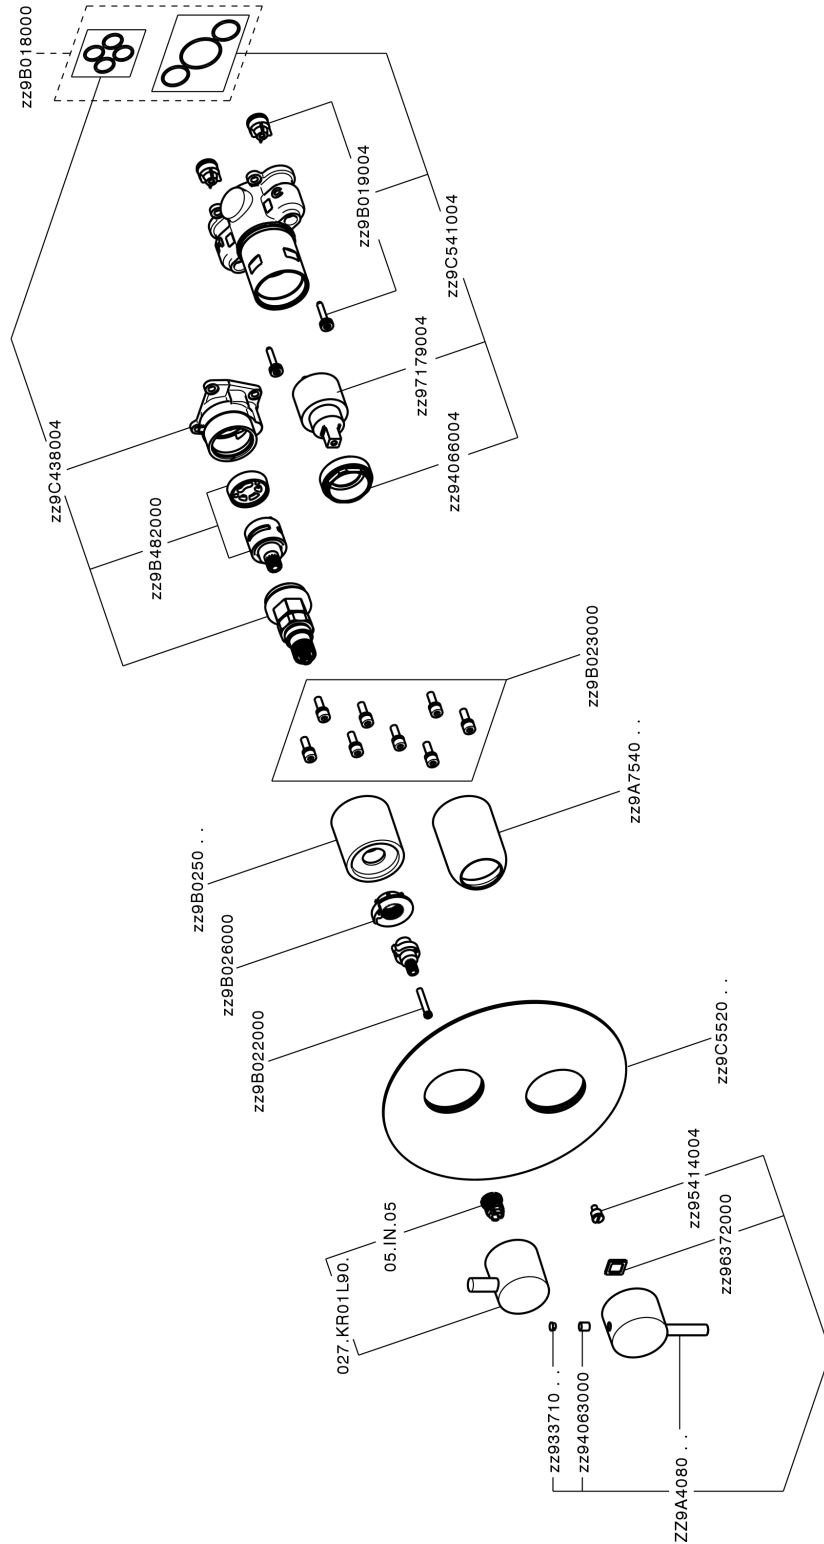

Completo Monocomando per One-Box ONE BOX_LN0BM030

MODELLO **LN0BM030**

Completo Monocomando per One-Box, con deviatore 2-3 uscite, profondità minima di installazione 67 mm, senza parte incasso, per art. ZA00B030-ZA00B031

FINITURE DISPONIBILI

-  **21** 21 Cromo
-  **2F** 2F Nichel Spazzolato
-  **40** 40 Nero Opaco
-  **4Q** 4Q Bianco Opaco

CARATTERISTICHE

Ricambio Cartuccia **ZZ97179000**

Cartuccia Monocomando 35 mm

Installazione **Incasso**

Parti Incasso necessarie **ZA00B031**

ZA00B030

Completo Monocomando per One-Box ONE BOX_LN0BM030

LN0BM030

<https://www.cisal.it/completo-monocomando-per-one-box-one-box-ln0bm030>

One-Box Universale per incasso ONE BOX_ZA00B031

MODELLO **ZA00B031**

One-Box Universale per incasso, per termostatico o monocomando 1, 2 o 3 uscite, senza parte esterna, con silenziosi, con guarnizione per sigillatura

FINITURE DISPONIBILI

 **04** 04 Senza Finitura