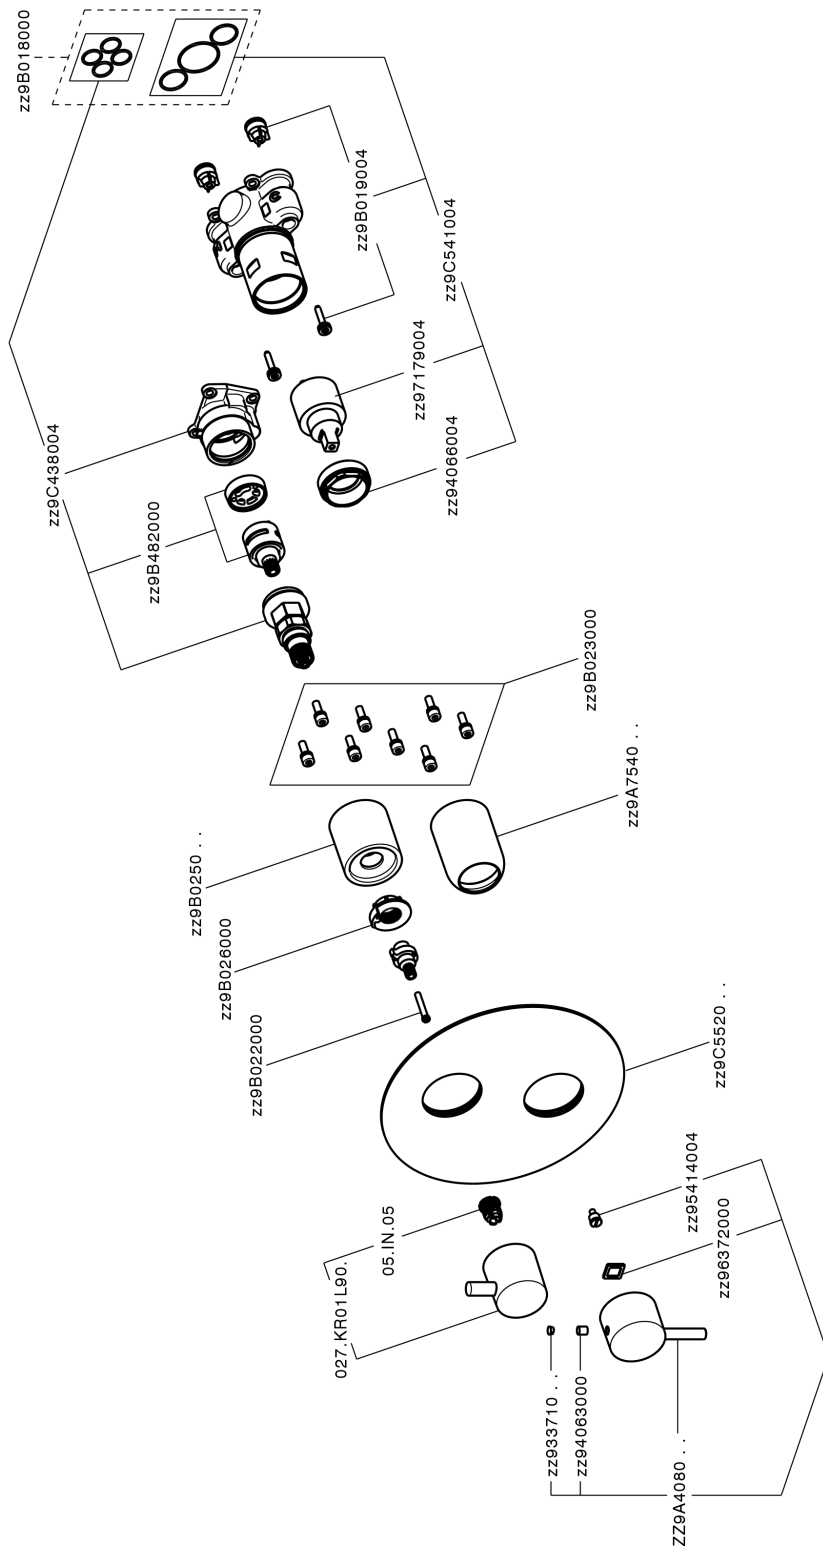

Completo Monocomando per One-Box ONE BOX_LN0BM030

MODELLO **LN0BM030**

Completo Monocomando per One-Box, con deviatore 2-3 uscite, profondità minima di installazione 67 mm, senza parte incasso, per art. ZA00B030-ZA00B031

FINITURE DISPONIBILI

-  **21** 21 Cromo
-  **2F** 2F Nichel Spazzolato
-  **40** 40 Nero Opaco
-  **4Q** 4Q Bianco Opaco

CARATTERISTICHE

Ricambio Cartuccia **ZZ97179000**

Cartuccia Monocomando 35 mm

Installazione **Incasso**

Parti Incasso necessarie **ZA00B031**

ZA00B030

Completo Monocomando per One-Box ONE BOX_LN0BM030

LN0BM030

<https://www.cisal.it/completo-monocomando-per-one-box-one-box-ln0bm030>

One-Box Universale per incasso ONE BOX_ZA00B031

MODELLO **ZA00B031**

One-Box Universale per incasso, per termostatico o monocomando 1, 2 o 3 uscite, senza parte esterna, con silenziosi, con guarnizione per sigillatura

FINITURE DISPONIBILI

 **04** 04 Senza Finitura