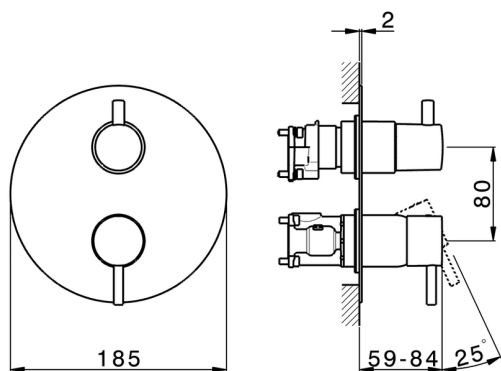

## Completo Monocomando per One-Box ONE BOX\_LN0BM030

MODELLO **LN0BM030**

Completo Monocomando per One-Box, con deviatore 2-3 uscite, profondità minima di installazione 67 mm, senza parte incasso, per art. ZA00B030-ZA00B031

### CARATTERISTICHE

Ricambio Cartuccia **ZZ97179000**

**Cartuccia Monocomando 35 mm**

Installazione **Incasso**

Parti Incasso necessarie **ZA00B031**

**ZA00B030**