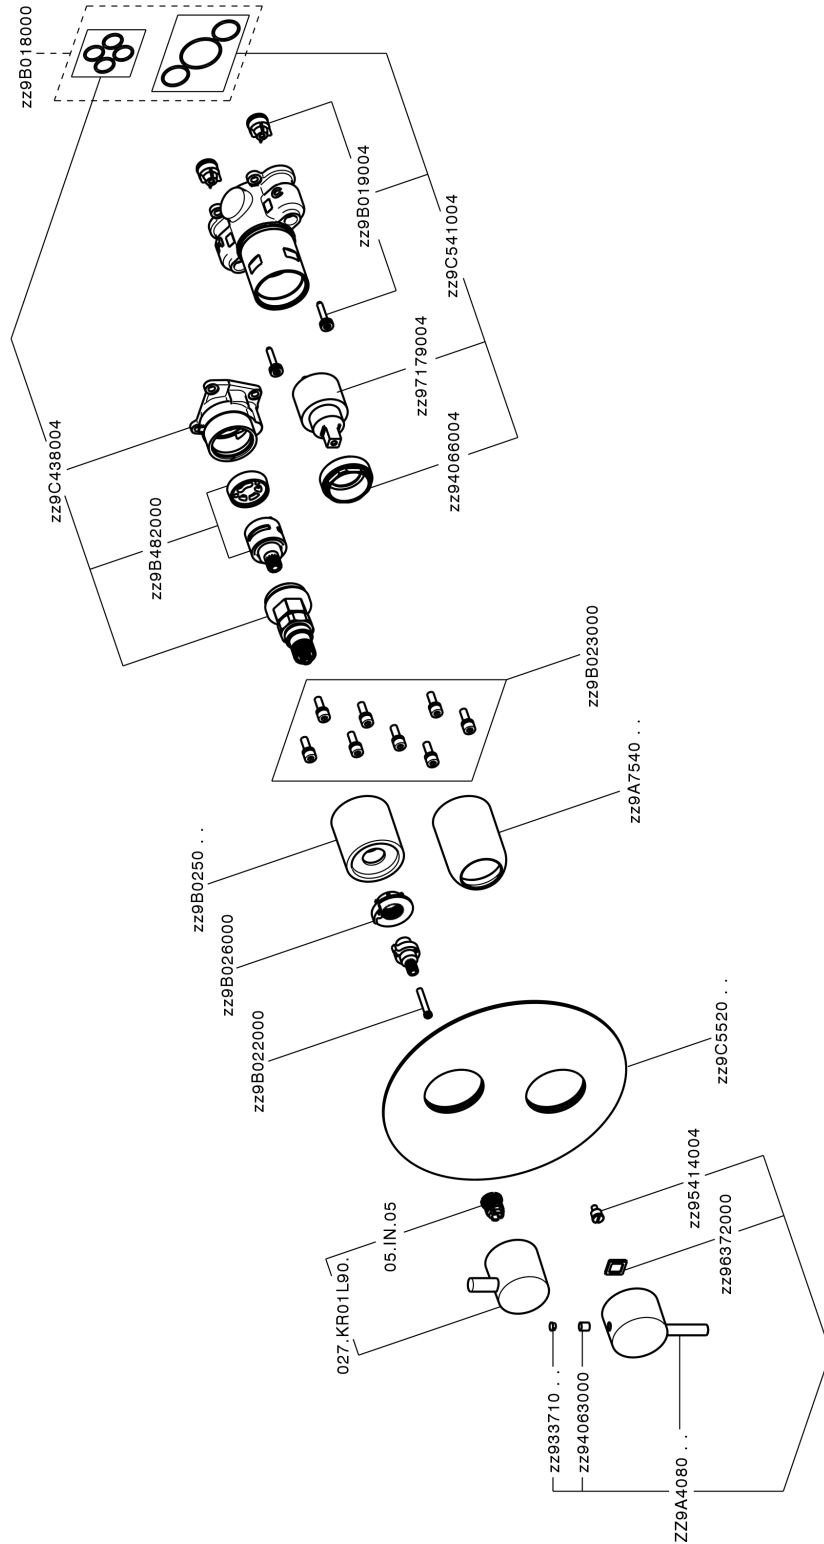

Completo Monocomando per One-Box ONE BOX_LN0BM030

LN0BM030

<https://www.cisal.it/completo-monocomando-per-one-box-one-box-ln0bm030>