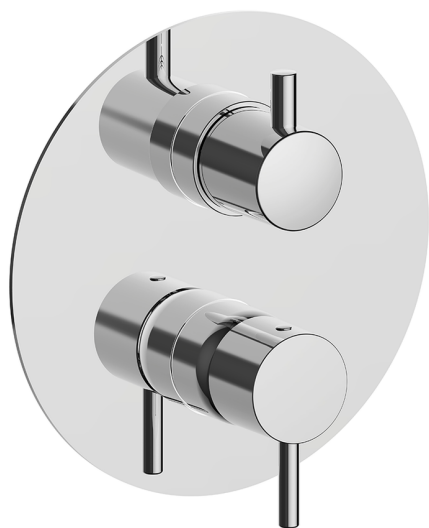

## Completo Monocomando per One-Box ONE BOX\_LN0BM030

MODELLO **LN0BM030**

Completo Monocomando per One-Box, con deviatore 2-3 uscite, profondità minima di installazione 67 mm, senza parte incasso, per art. ZA00B030-ZA00B031

### CARATTERISTICHE

Ricambio Cartuccia **ZZ97179000**

**Cartuccia Monocomando 35 mm**

Installazione **Incasso**

Parti Incasso necessarie **ZA00B031**

**ZA00B030**

## One-Box Universale per incasso ONE BOX\_ZA00B031

MODELLO **ZA00B031**

One-Box Universale per incasso, per termostatico o monocomando 1, 2 o 3 uscite, senza parte esterna, con silenziosi, con guarnizione per sigillatura