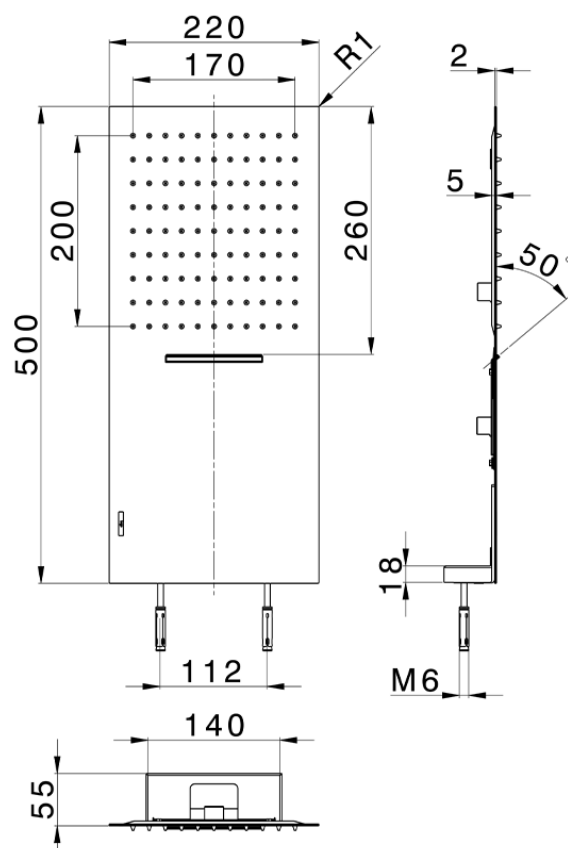

Soffione a parete 500x220 mm ZEN SHOWER_ZS022130

ZS022130

<https://www.cisal.it/soffione-a-parete-500x220-mm-zen-shower-zs022130>

2026-07-02