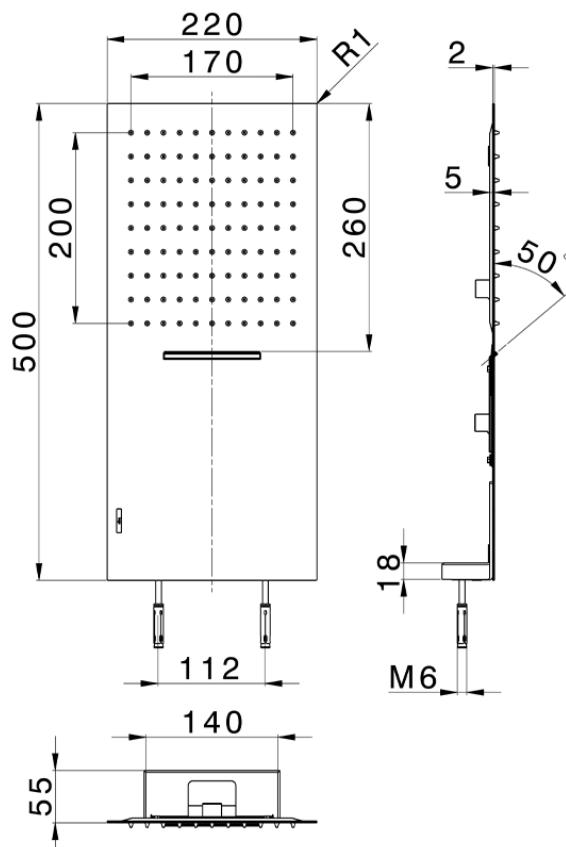

## Soffione a parete 500x220 mm ZEN SHOWER\_ZS022130

ZS022130

<https://www.cisal.it/soffione-a-parete-500x220-mm-zen-shower-zs022130>

2026-07-03