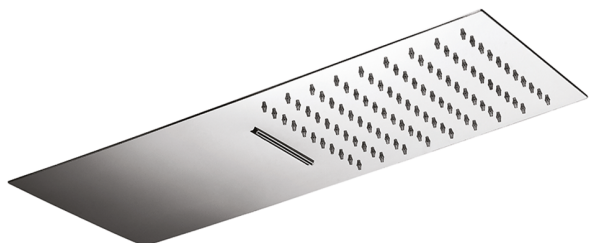

Soffione a parete 500x220 mm ZEN SHOWER_ZS022130

MODELLO **ZS022130**

Soffione a parete 500x220 mm, funzioni pioggia, cascata, con valvola di sicurezza brevettata, acciaio inox AISI 304

FINITURE DISPONIBILI

-  **D1** D1 Inox Spazzolato
-  **40** 40 Nero Opaco
-  **4Q** 4Q Bianco Opaco
-  **D2** D2 Inox Lucido

CARATTERISTICHE

2026-07-02