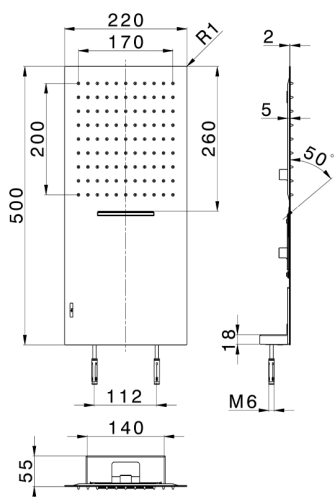

Soffione a parete 500x220 mm ZEN SHOWER_ZS022130

MODELLO **ZS022130**

Soffione a parete 500x220 mm, funzioni pioggia, cascata, con valvola di sicurezza brevettata, acciaio inox AISI 304

FINITURE DISPONIBILI

-  **D1** D1 Inox Spazzolato
-  **40** 40 Nero Opaco
-  **4Q** 4Q Bianco Opaco
-  **D2** D2 Inox Lucido

CARATTERISTICHE

2026-07-02