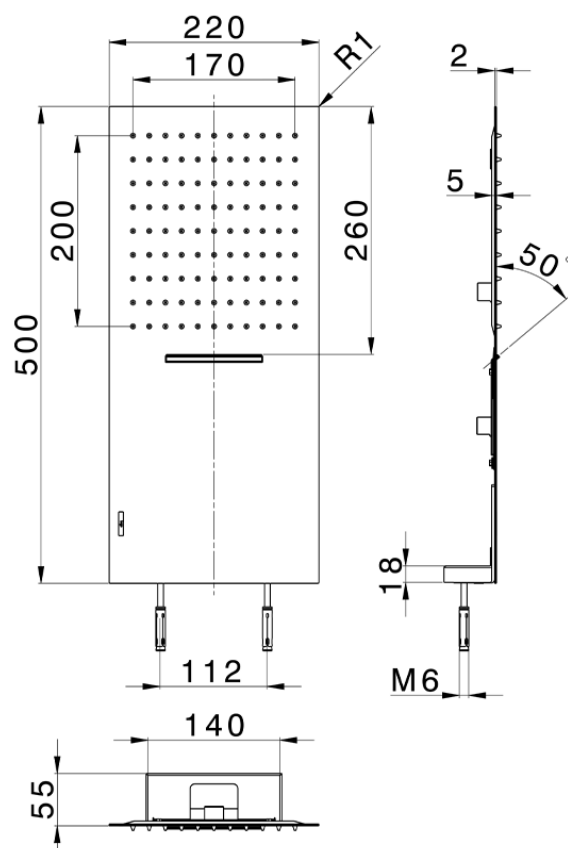

**Soffione a parete 500x220 mm ZEN SHOWER\_ZS022130**

ZS022130

<https://www.cisal.it/soffione-a-parete-500x220-mm-zen-shower-zs022130>

2026-07-02