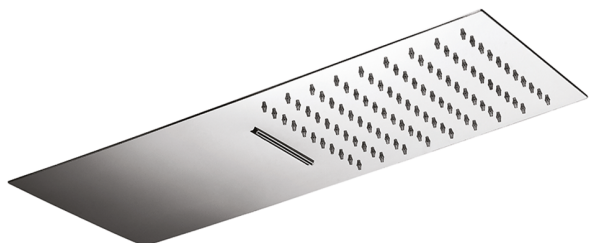

## Soffione a parete 500x220 mm ZEN SHOWER\_ZS022130

MODELLO **ZS022130**

Soffione a parete 500x220 mm, funzioni pioggia, cascata, con valvola di sicurezza brevettata, acciaio inox AISI 304

### FINITURE DISPONIBILI

-  **D1** D1 Inox Spazzolato
-  **40** 40 Nero Opaco
-  **4Q** 4Q Bianco Opaco
-  **D2** D2 Inox Lucido