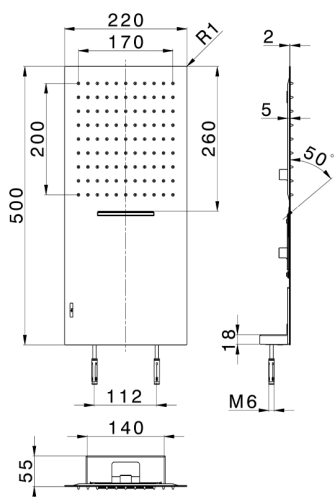

CARATTERISTICHE