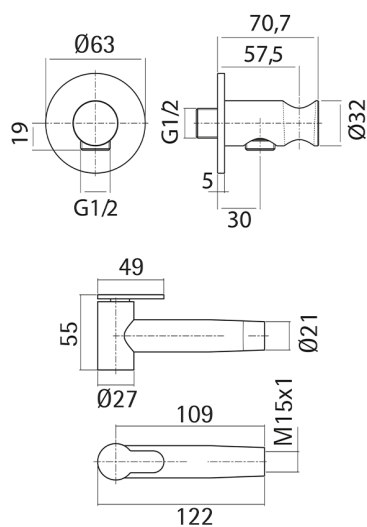

## Set doccetta igienica completo Inox AISI 304 XION\_XI007915

MODELLO **XI007915**

Set doccetta igienica completo Inox AISI 316L, supporto murale tondo, doccetta igienica, flex inox 120 cm

FINITURE DISPONIBILI

**D1** D1 Inox Spazzolato

CARATTERISTICHE

**Doccetta igienica**