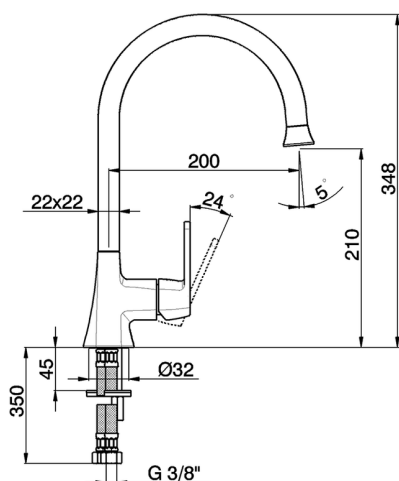

## Miscelatore monocomando lavabo/lavello CHERIE\_CH000534

MODELLO **CH000534**

Miscelatore monocomando lavabo/lavello, bocca girevole, senza scarico automatico, flex inox G.3/8"

### CARATTERISTICHE

Ricambio Cartuccia **ZZ94240000**

**Cartuccia Monocomando 25 mm**