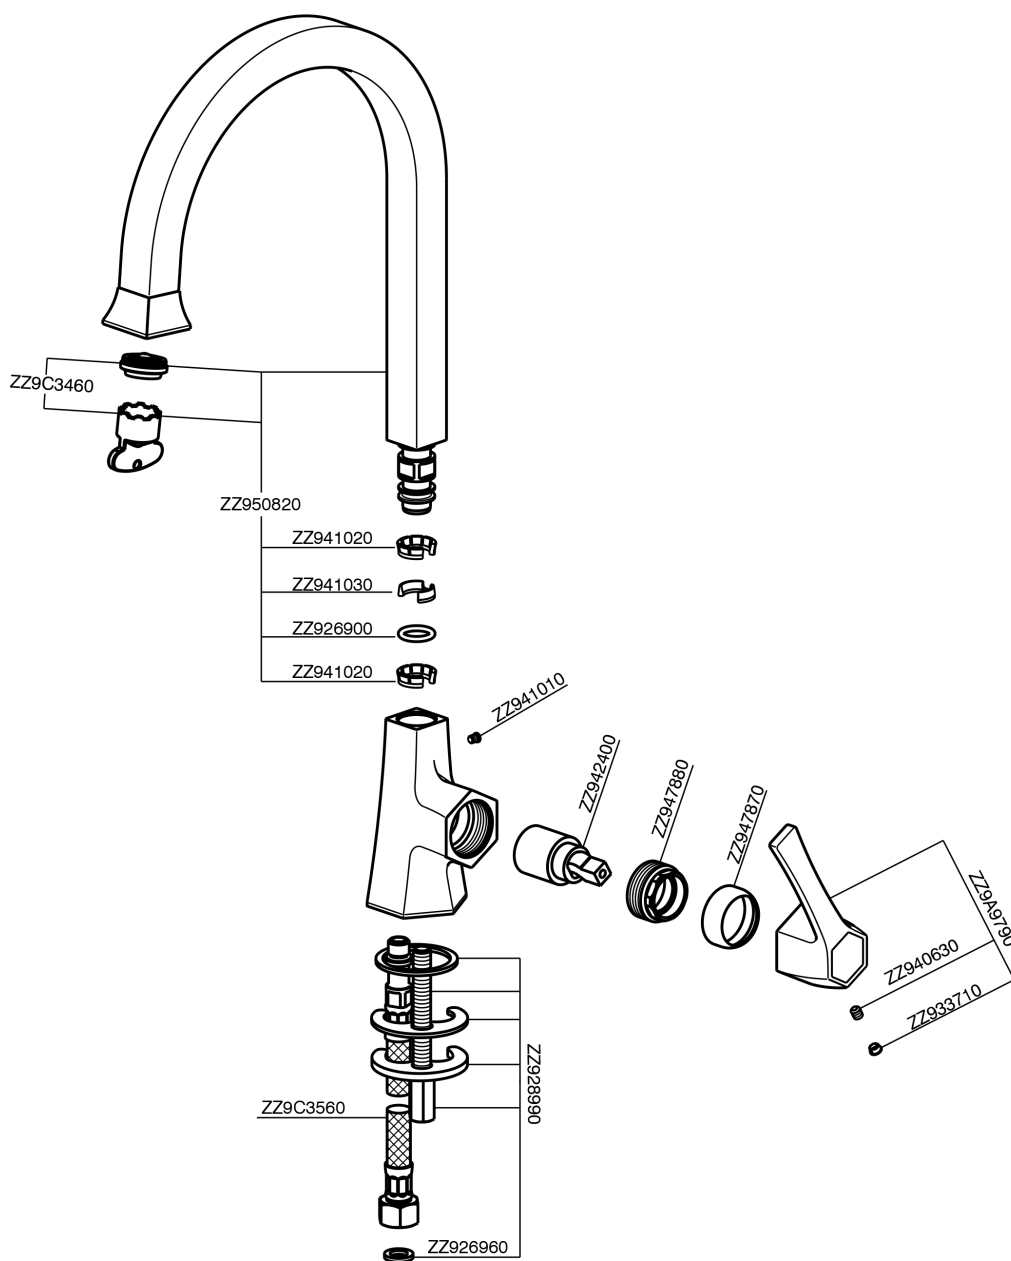

## Miscelatore monocomando lavabo/lavello CHERIE\_CH000534

MODELLO **CH000534**

Miscelatore monocomando lavabo/lavello, bocca girevole, senza scarico automatico, flex inox G.3/8"

### FINITURE DISPONIBILI

- 
**6T** 6T Cromo/Nero Opaco
- 
**7C** 7C Oro/Nero Opaco
- 
**7D** 7D Nichel Lucido/Nero Opaco
- 
**7E** 7E Oro Rosa/Nero Opaco

### CARATTERISTICHE

Ricambio Cartuccia **ZZ94240000**

**Cartuccia Monocomando 25 mm**

## Miscelatore monocomando lavabo/lavello CHERIE\_CH000534

CH000534

<https://www.cisal.it/miscelatore-monocomando-lavabo-lavello-cherie-ch000534>

2026-05-14