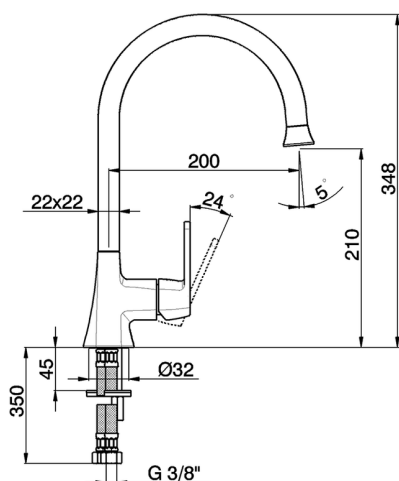

Miscelatore monocomando lavabo/lavello CHERIE_CH000534

MODELLO **CH000534**

Miscelatore monocomando lavabo/lavello, bocca girevole, senza scarico automatico, flex inox G.3/8"

FINITURE DISPONIBILI

- 
6T 6T Cromo/Nero Opaco
- 
7C 7C Oro/Nero Opaco
- 
7D 7D Nichel Lucido/Nero Opaco
- 
7E 7E Oro Rosa/Nero Opaco

CARATTERISTICHE

Ricambio Cartuccia **ZZ94240000**

Cartuccia Monocomando 25 mm

Miscelatore monocomando lavabo/lavello CHERIE_CH000534

CH000534

<https://www.cisal.it/miscelatore-monocomando-lavabo-lavello-cherie-ch000534>