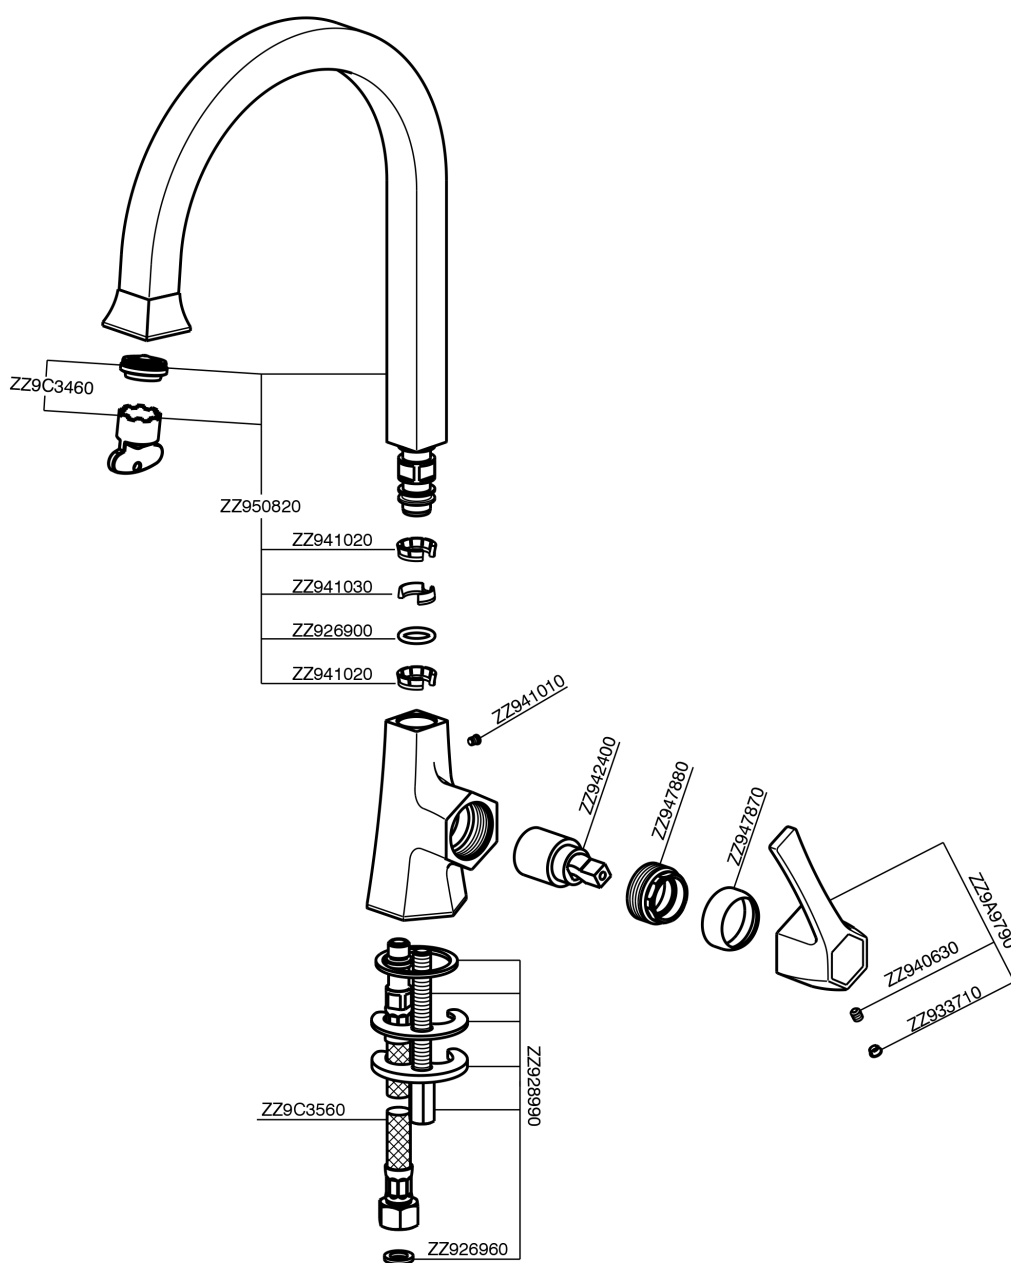

Miscelatore monocomando lavabo/lavello CHERIE_CH000534

MODELLO **CH000534**

Miscelatore monocomando lavabo/lavello, bocca girevole, senza scarico automatico, flex inox G.3/8"

FINITURE DISPONIBILI

- 
6T 6T Cromo/Nero Opaco
- 
7C 7C Oro/Nero Opaco
- 
7D 7D Nichel Lucido/Nero Opaco
- 
7E 7E Oro Rosa/Nero Opaco

CARATTERISTICHE

Ricambio Cartuccia **ZZ94240000**

Cartuccia Monocomando 25 mm

Miscelatore monocomando lavabo/lavello CHERIE_CH000534

CH000534

<https://www.cisal.it/miscelatore-monocomando-lavabo-lavello-cherie-ch000534>