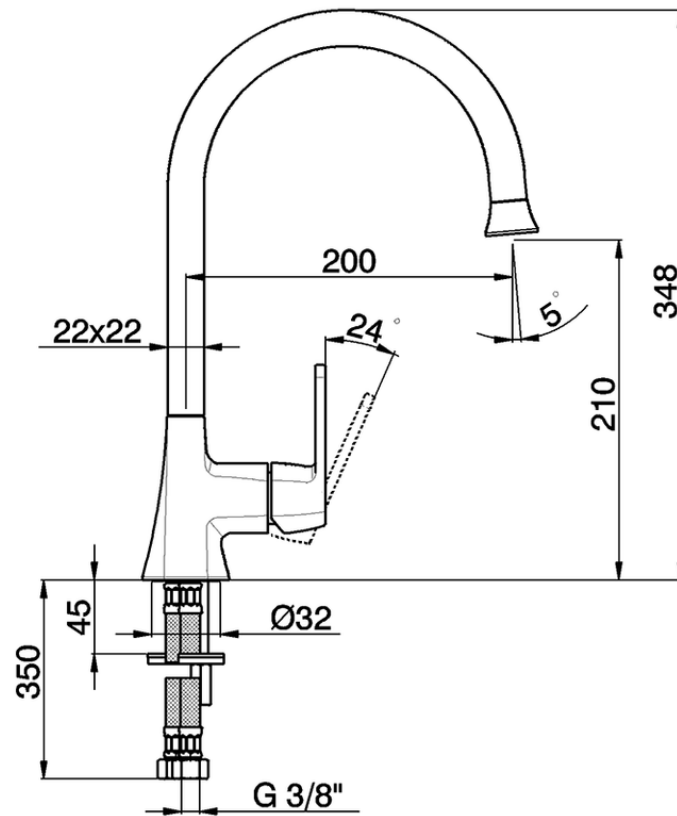

Miscelatore monocomando lavabo/lavello CHERIE_CH000534

CH000534

<https://www.cisal.it/miscelatore-monocomando-lavabo-lavello-cherie-ch000534>

2026-06-09