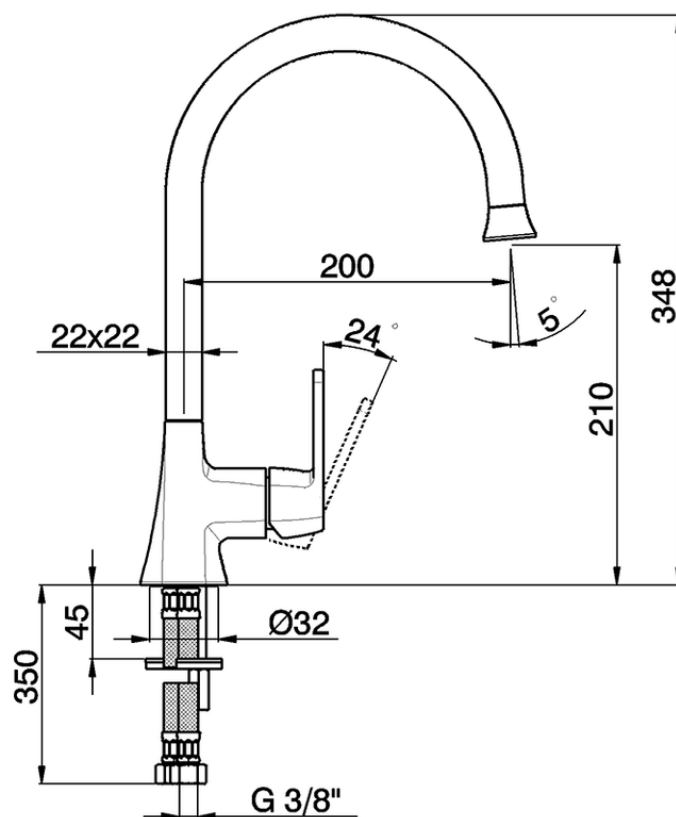

Miscelatore monocomando lavabo/lavello CHERIE_CH000534

CH000534

<https://www.cisal.it/miscelatore-monocomando-lavabo-lavello-cherie-ch000534>

2026-05-14