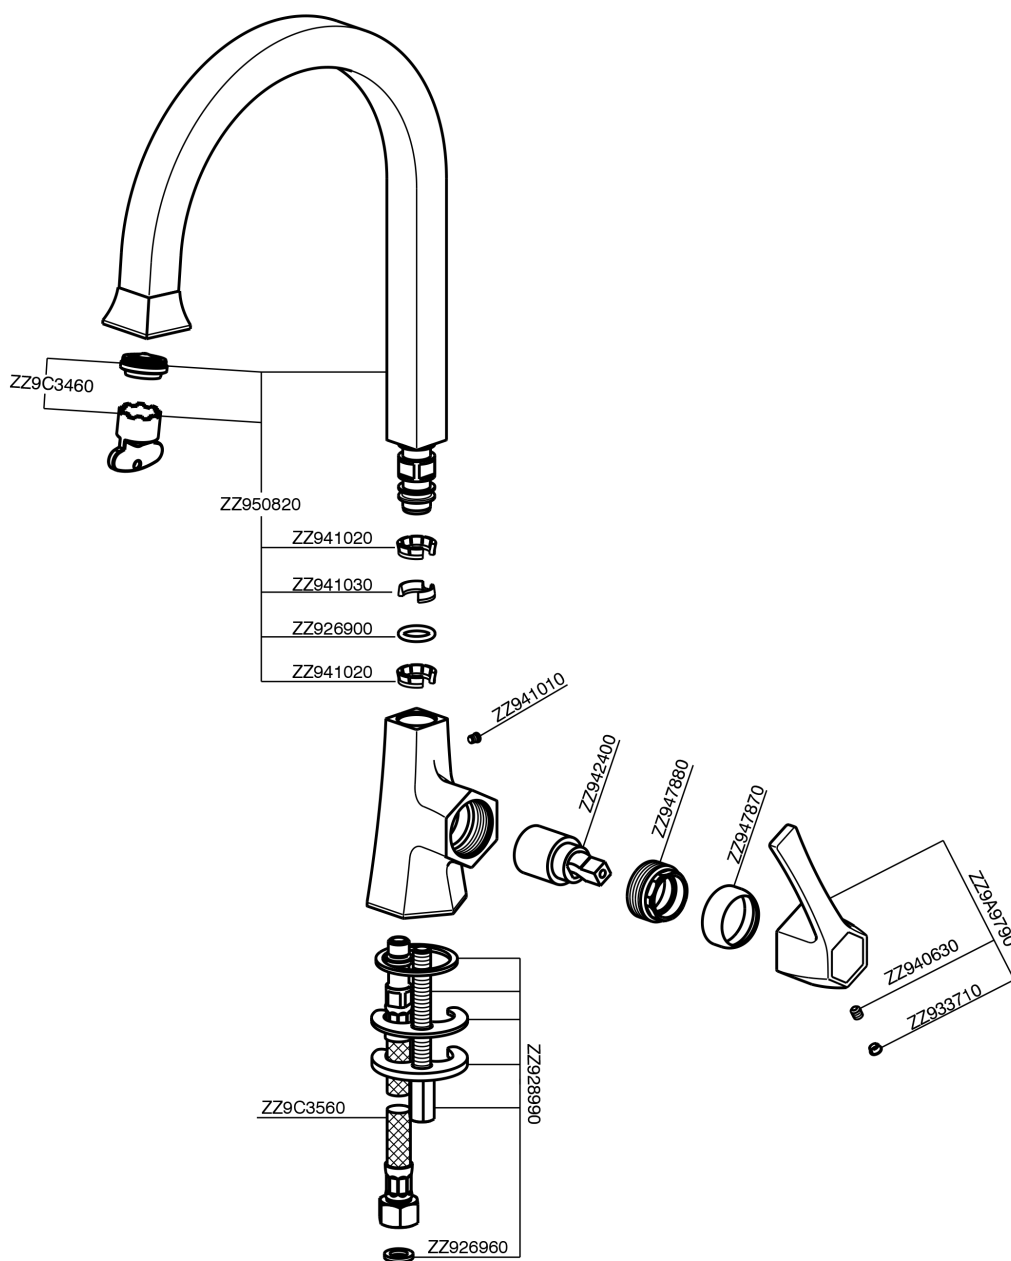

## Miscelatore monocomando lavabo/lavello CHERIE\_CH000534

CH000534

<https://www.cisal.it/miscelatore-monocomando-lavabo-lavello-cherie-ch000534>

2026-05-14