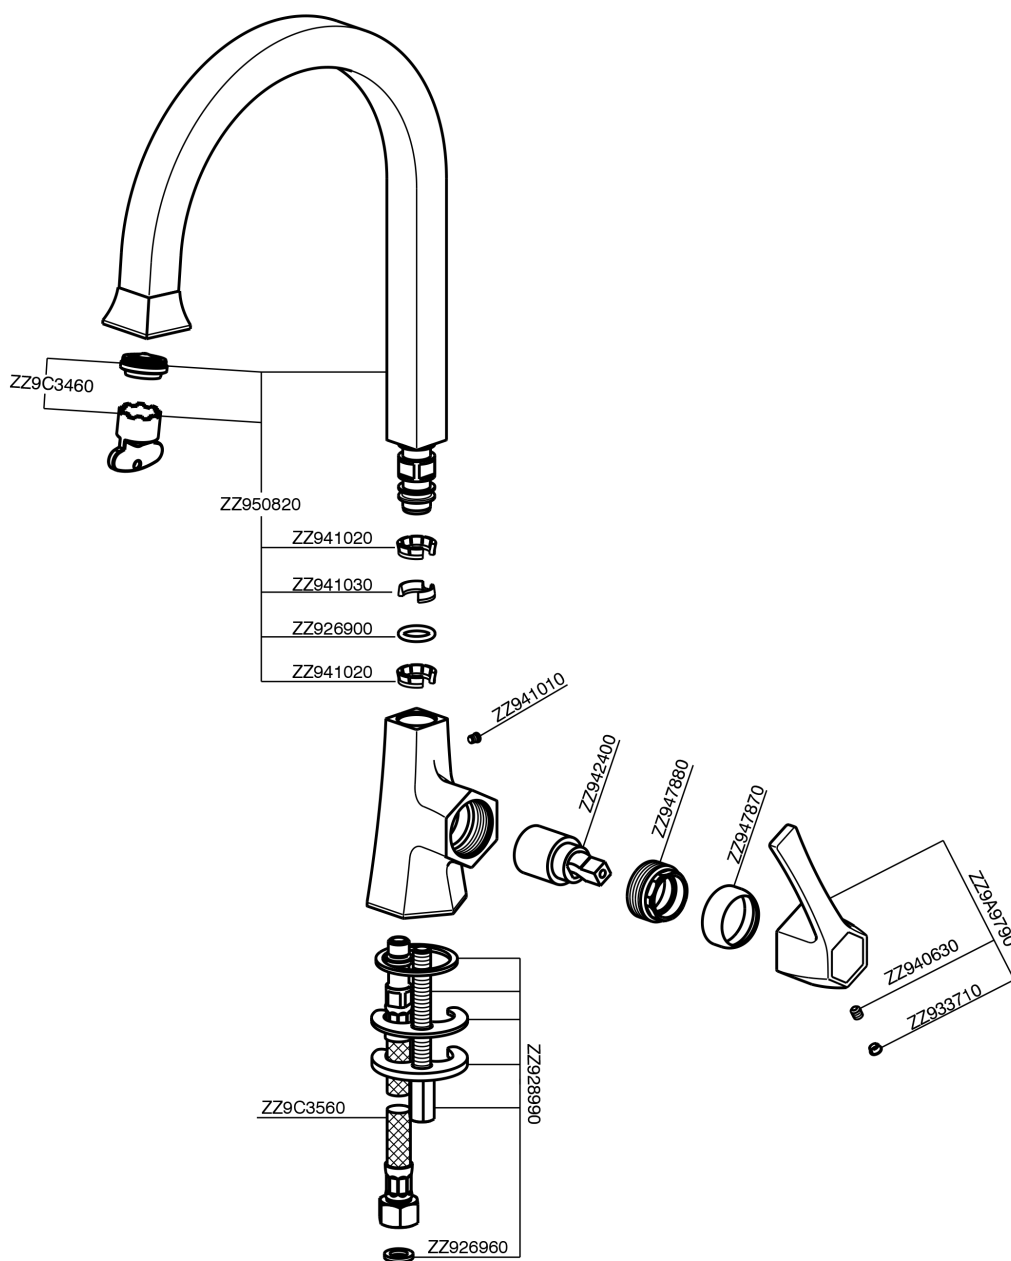

Miscelatore monocomando lavabo/lavello CHERIE_CH000534

CH000534

<https://www.cisal.it/miscelatore-monocomando-lavabo-lavello-cherie-ch000534>

2026-06-09